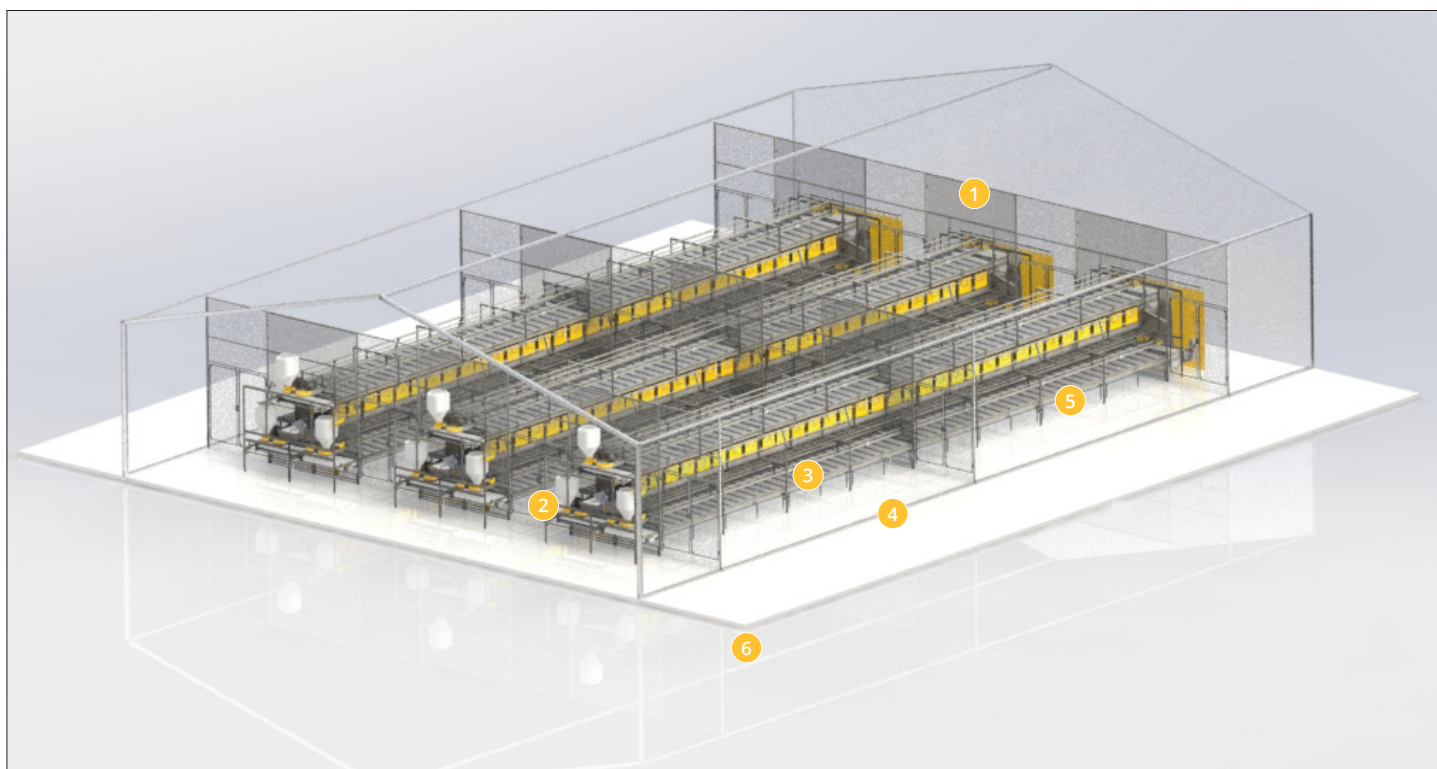

# STYRINGSMULIGHEDER

LYS

1

Her styres alt lys i huset, hvad enten det er på væggen, i loftet, på gulvet, eller oppe på etagerne. Man kan styre tænd/sluk og øge/dæmpe lysstyrken.

FODER

2

Man kan både styre antallet, varigheden og timingen på de enkelte fodringer. Dette kan gøres for hver etage.

REDE

3

Her styres åbningen og lukningen af reden. Dette kan både gøres automatisk via timer eller manuelt.

4

TRÅDGITTER

4

Her styres åbningen og lukningen af trådgitteret. Dette kan både gøres automatisk via timer eller manuelt.