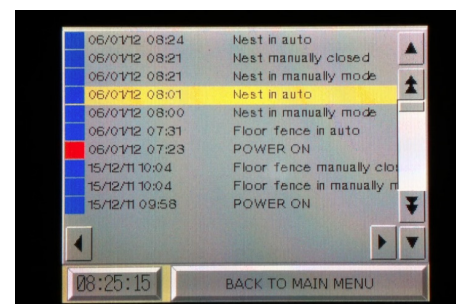

# SMART CONTROLLER

Ved hjælp af LANDMECOs Smart Controller kan du på en nem og overskuelig måde styre og overvåge alle funktioner i dit fjerkræhus fra én centralt placeret styreenhed.

Smart Controlleren er så brugervenlig og nem at arbejde med, at man allerede efter kort tids gennemgang kan arbejde selvstændigt med kontrollen. Se også demonstrationsvideoen på [www.landmeco.dk](http://www.landmeco.dk), der gennemgår alle funktioner på blot 4 minutter.

Smart Controlleren er udviklet og produceret af LANDMECO.

Smart  
Controller  
kan anvendes sam-  
men med Combo og  
Xtra etagesystemer

## OPSTART

Alle funktioner styres fra Smart Controller menuen. Inden opstart stilles datoen og tiden og herefter vælges sproget, hvor man som standard kan vælge mellem dansk eller engelsk.

Smart Controlleren har også en log funktion. Log-funktionen registrerer alle kommandoer og foretagne ændringer på Smart Controlleren. Du kan derfor altid bruge log funktionen, hvis du vil se, hvad du tidligere har gjort og hvilke indstillinger du tidligere har brugt.