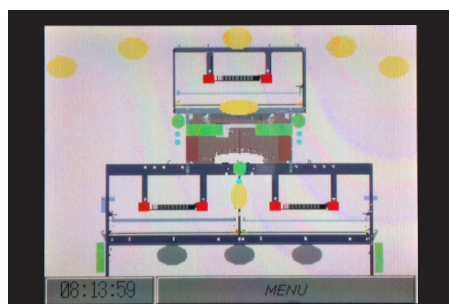

OPSTART

Alle funktioner styres fra Smart Controller menuen. Inden opstart stilles datoen og tiden og herefter vælges sproget, hvor man som standard kan vælge mellem dansk eller engelsk.

Smart Controlleren har også en log funktion. Log-funktionen registrerer alle kommandoer og foretagne ændringer på Smart Controlleren. Du kan derfor altid bruge log funktionen, hvis du vil se, hvad du tidligere har gjort og hvilke indstillinger du tidligere har brugt.