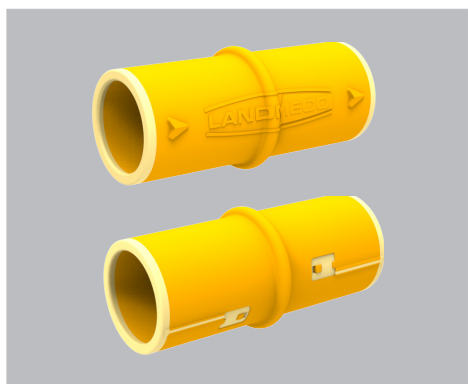

Łatwy i szybki montaż

Używając Safe Connectora nie potrze-

bujesz żadnych narzędzi do łączenia rur. Rury mogą być umieszczone w Safe Connectorze tylko w jeden prawidłowy sposób co przyspiesza i ułatwia montaż. Dodatkowo prawidłowy montaż wskazują strzałki umieszczone na rurach i Safe Connectorze.

Szybkie i łatwe rozłączenie

Jeśli zachodzi taka konieczność rury mogą być rozłączone w prosty sposób polegający na zwolnieniu zaczepów znajdujących się w Safe Connectorze.

Bardzo wytrzymały materiał

Safe Connector został wyprodukowany z niezwykle mocnego i wytrzymałego materiału, który często stosowany jest w przemyśle motoryzacyjnym, gdy części stalowe zastępowane są plastikowymi.

Wysoki standard higieny

Safe Connector zapewnia pewne połączenie zapobiegające zanieczyszczeniu paszy z zewnątrz, nawet podczas mycia wodą pod wysokim ciśnieniem.

3 lata badań rozwojowych

Stworzenie Safe Connectora zajęło Landmeco 3 lata. To czas potrzebny na zaprojektowanie idealnego połączenia które chroni przed niewłaściwym montażem, znalezienie odpowiednich materiałów odpornych na działanie środków chemicznych podczas czyszczenia. Safe Connector: unikalne Poka-yoke* rozwiązanie.

Safe Connector był testowany ponad rok. Testy dowiodły jego wytrzymałości oraz funkcjonalności.

*Poka-Yoke= zapobieganie błędom

PRZEDSTAWICIEL NA POLSKĘ

TOMASZ WRÓBLEWSKI

tomasz@landmeco.com

www.landmeco.com/pl

+48 609 960 350