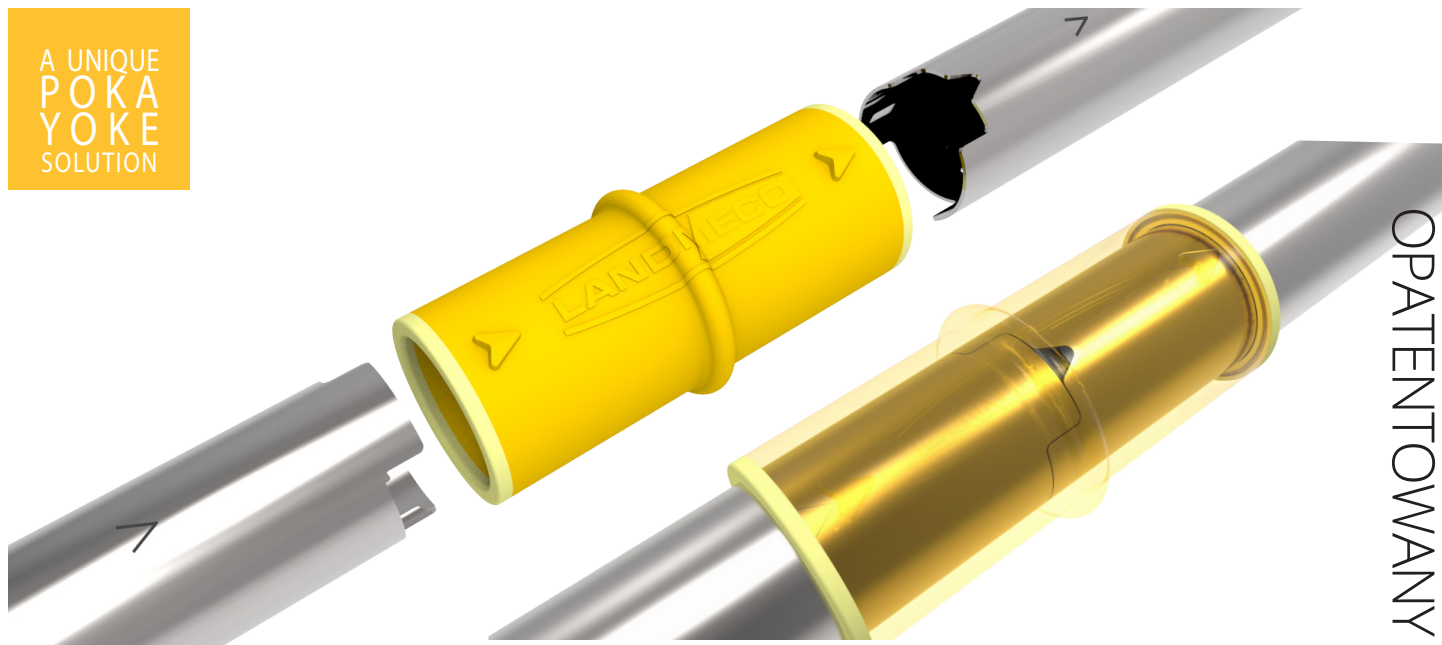

Łatwy i szybki montaż

Używając Safe Connectora nie potrze-

bujesz żadnych narzędzi do łączenia rur. Rury mogą być umieszczone w Safe Connectorze tylko w jeden prawidłowy sposób co przyspiesza i ułatwia montaż. Dodatkowo prawidłowy montaż wskazują strzałki umieszczone na rurach i Safe Connectorze.

Szybkie i łatwe rozłączenie

Jeśli zachodzi taka konieczność rury mogą być rozłączone w prosty sposób polegający na zwolnieniu zaczepów znajdujących się w Safe Connectorze.

Bardzo wytrzymały materiał

Safe Connector został wyprodukowany z niezwykle mocnego i wytrzymałego materiału, który często stosowany jest w przemyśle motoryzacyjnym, gdy części stalowe zastępowane są plastikowymi.

Wysoki standard higieny

Safe Connector zapewnia pewne połączenie zapobiegające zanieczyszczeniu paszy z zewnątrz, nawet podczas mycia wodą pod wysokim ciśnieniem.

3 lata badań rozwojowych

Stworzenie Safe Connectora zajęło Landmeco 3 lata. To czas potrzebny na zaprojektowanie idealnego połączenia które chroni przed niewłaściwym montażem, znalezienie odpowiednich materiałów odpornych na działanie środków chemicznych podczas czyszczenia. Safe Connector: unikalne Poka-yoke* rozwiązanie.

Safe Connector był testowany ponad rok. Testy dowiodły jego wytrzymałości oraz funkcjonalności.

*Poka-Yoke= zapobieganie błędom

PRZEDSTAWICIEL NA POLSKĘ

TOMASZ WRÓBLEWSKI

tomasz@landmeco.com

www.landmeco.com/pl

+48 609 960 350