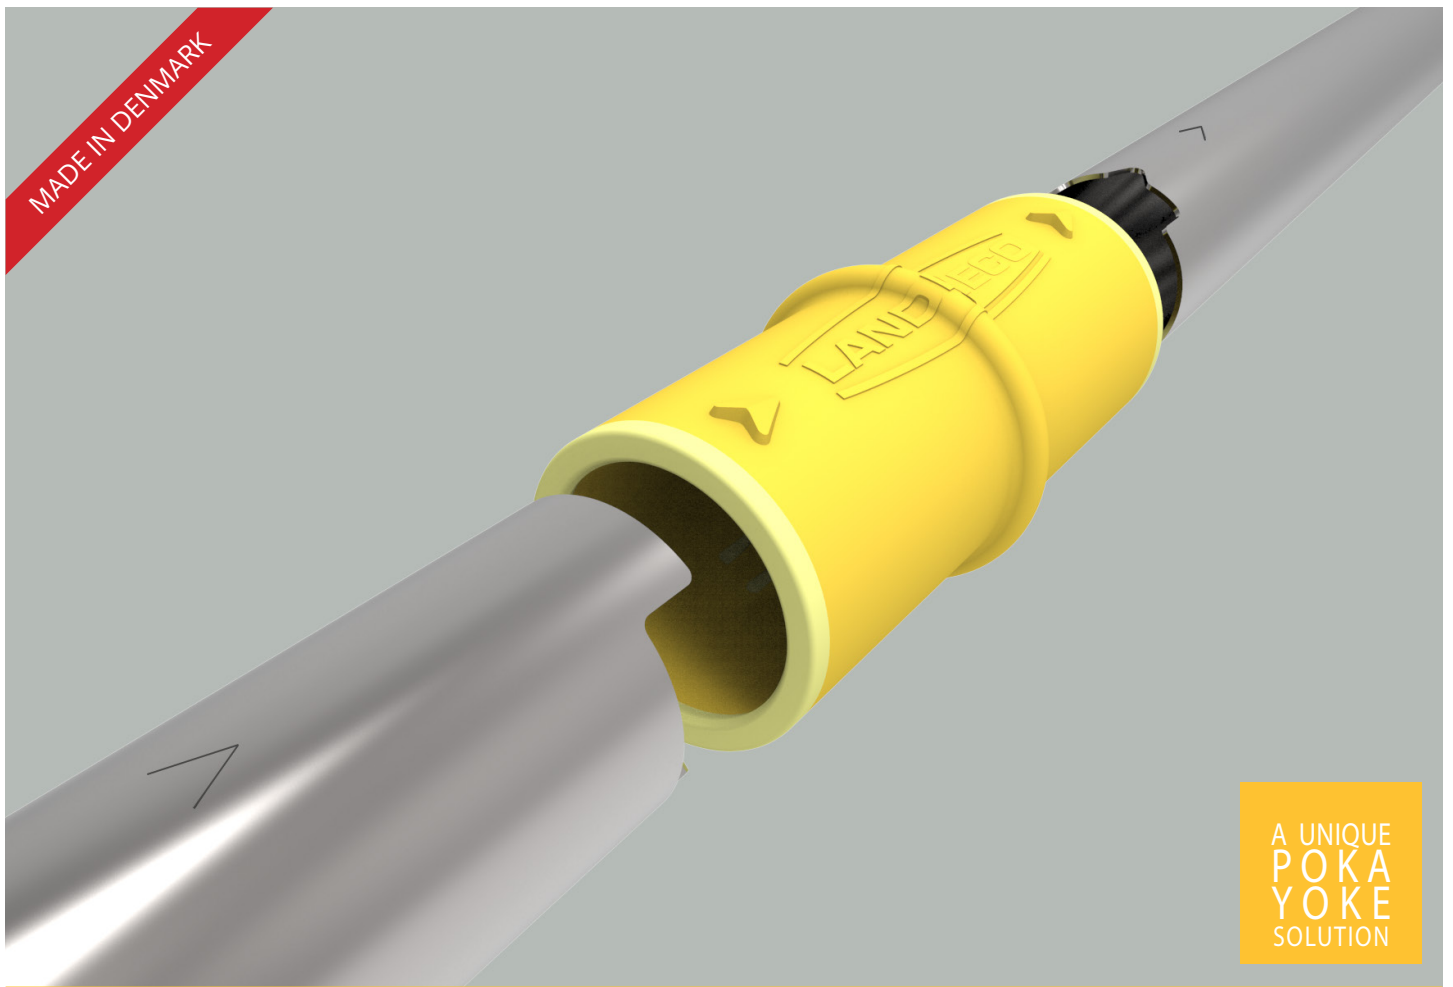

## SAFE CONNECTOR

## NOWOŚĆ: SAFE CONNECTOR

Firma LANDMECO opatentowała teraz nowy produkt, zapewniający idealne połączenie rur w linii prostej, zapobiegający obracaniu się ich, produkt dzięki któremu możesz zamontować rury bez jakiegokolwiek narzędzi i bez ryzyka nieprawidłowej instalacji. Czy jest to możliwe?

# SAFE CONNECTOR UNIKALNE ROZWIĄZANIE-WIELE ZALET

**Zapewnia ustawienie otworów paszowych na całej długości linii karmienia idealnie w jednej linii.**

Końce rur paszowych o grubości 1,25 mm są docięte laserowo w unikalny sposób, które po spasowaniu zapewniają bardzo mocne ich połączenie uniemożliwiające ich obracanie względem siebie. Safe Connector zabezpiecza rury przed ich rozłączeniem.

## **Elastyczność**

Safe Connector umożliwia dostosowanie linii karmienia do krzywizny posadzki w kurniku dzięki swojej elastyczności do 1 % co pozwala na uzyskanie możliwie najlepszego dostępu ptaków do wszystkich karmideł.