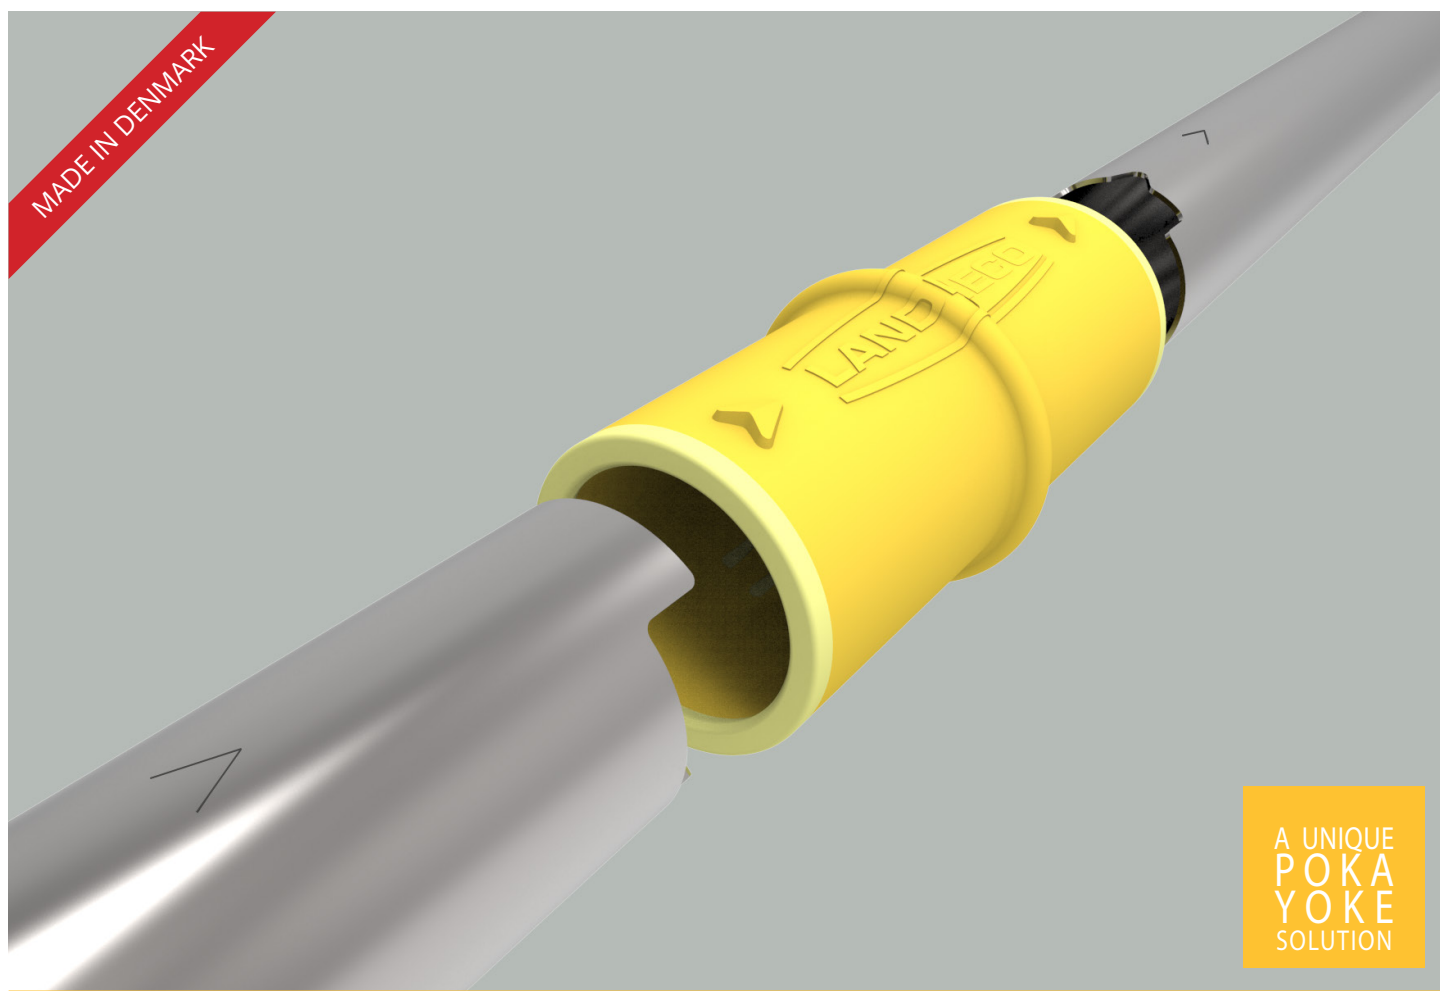

S

SAFE CONNECTOR

NOUVELLES RÉVOLUTIONNAIRES : Safe Connector

Que diriez-vous si nous vous disions que Landmeco a maintenant breveté un nouveau produit, garantissant que toutes les lignes d'alimentations dans votre bâtiment seront droites, que les tubes d'alimentations ne tourneront plus et en plus de cela, vous pourriez installer les tubes sans utiliser aucun outil et sans aucun risque d'installation incorrecte ?

Une garantie que les trous sont alignés sur toute la longueur de la ligne d'alimentation.

Les tuyaux de 1,25 mm d'épaisseur ont été coupés au laser d'une manière unique qui garantit que, lorsque deux extrémités de tuyaux sont assemblées, ils sont bien fixés. Le Safe Connector fonctionne donc comme un raccord. Lorsque les tubes sont cliqués dans le connecteur, les tubes sont fixés et ne peuvent plus tourner.

La ligne d'alimentation suit le sol

Le Safe Connector permet une flexibilité d'1°, par conséquent il donne une assurance que toutes les assiettes suivent le sol ce qui permet une accessibilité supérieure pour les poussins aux assiettes à tout moment.

Le tube peut facilement être démonté

Si nécessaire, il est très facile de démonter le tube du Safe Connector. Vous libérez simplement les clips de verrouillage.

Matériel très résistant

Le Safe Connector a été fabriqué dans un matériel extrêmement résistant et durable, souvent utilisé dans l'industrie automobile lors du remplacement des pièces en acier par des pièces en plastique.