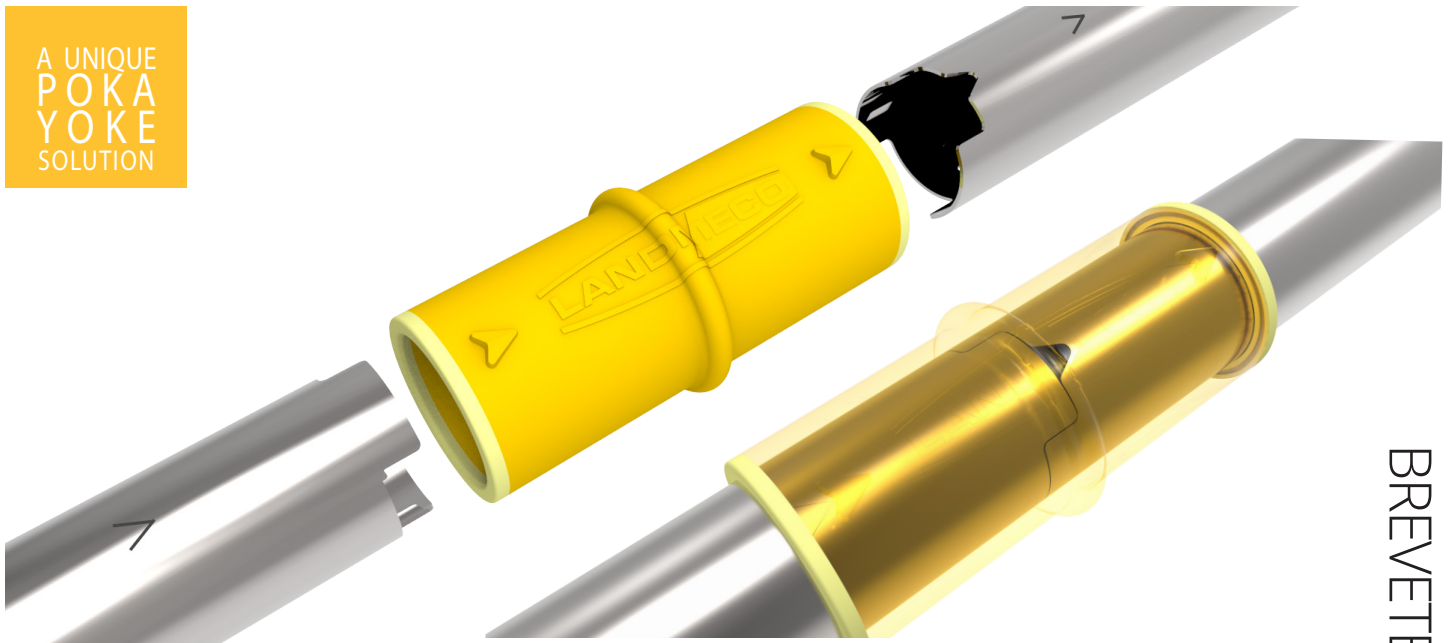

A UNIQUE
POKA
YOKE
SOLUTION