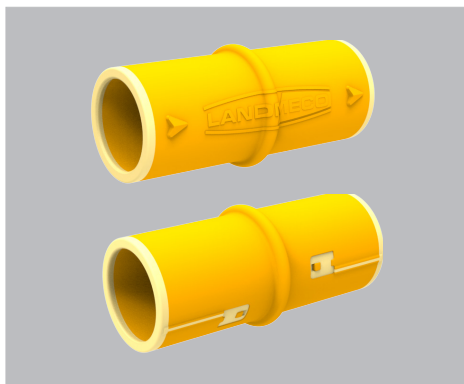

Facile à monter

Le Safe Connector peut être monté sans aucun outil et il a été conçu de manière à éviter tout montage incorrect. Vous cliquez simplement le tube dans le connecteur avec toutes les flèches positionnées dans le même sens.

Le tube peut facilement être démonté

Si nécessaire, il est très facile de démonter le tube du Safe Connector. Vous libérez simplement les clips de verrouillage.

Matériel très résistant

Le Safe Connector a été fabriqué dans un matériel extrêmement résistant et durable, souvent utilisé dans l'industrie automobile lors du remplacement des pièces en acier par des pièces en plastique.

Une qualité d'hygiène irréprochable

Comme Le Safe Connector bloque tous

les accès, il permet de garantir que le matériel à l'intérieur du tube ne puisse pas être exposé à la contamination, même lors d'un rinçage à haute pression du système d'alimentation.

3 ans de développement

Landmeco a mis 3 ans à développer Le Safe Connector: Pour faire un design intelligent idéal qui empêche un fonctionnement incorrect par l'utilisateur. Pour trouver le bon matériel et assurer la durabilité à des produits chimiques de nettoyage.

Testé plus d'un an

Nous avons testé Le Safe Connector pendant plus d'un an et, au cours de la période de test, la fonctionnalité, la durabilité et la conception se sont révélées irréprochables.