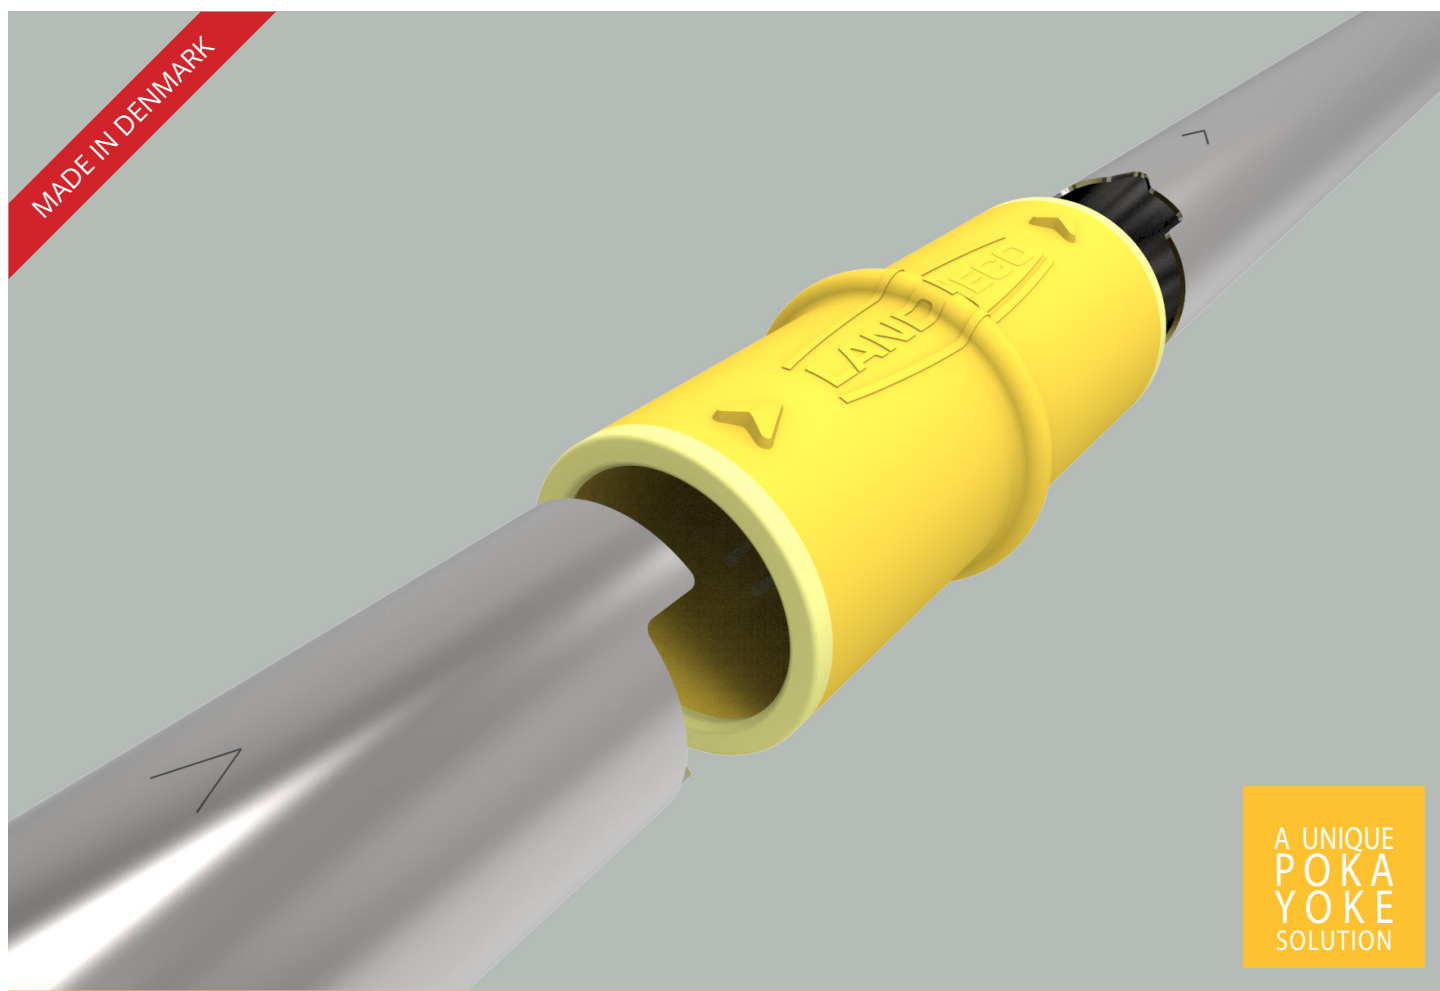

S

SAFE CONNECTOR

PRŮLOMOVÁ NOVINKA: SAFE CONNECTOR

Co byste řekli tomu, kdybychom vám řekli, že společnost LANDMECO nyní patentovala nový výrobek, který zajistí, že veškeré krmné potrubí ve vaší stáji bude rovné, že se vaše krmné potrubí nebude otáčet a navíc, že budete moci potrubí spojovat bez jakéhokoliv nástroje a bez rizika chybné montáže?

Zajišťuje zarovnání otvorů v celé délce krmné linky

Trubky o tloušťce stěny 1,25 mm jsou řezány laserem jedinečným způsobem. Tento způsob zajišťuje pevné spojení trubek a Safe Connector tak funguje také jako fixace. Když jsou konce trubky zacvaknuty do spojky, potrubí je pevně aretováno v jediné možné a správné pozici. To zajišťuje zarovnání krmných otvorů v celé délce krmné linky.

Krmné linky lépe kopírují podlahu

Vzhledem k tomu, že Safe Connector umožňuje jen 1° vůli, zaručuje mnohem přesnější kopírování podlahy krmítky a všechna kuřata tak mají vždy ten nejlepší možný přístup ke krmivu.

Potrubí lze snadno demontovat

V případě potřeby lze potrubí velmi snadno demontovat. Jednoduše uvolníte pojistný mechanismus.

Velmi odolný materiál

Safe Connector je vyroben z extrémně pevného a odolného plastu, který se často používá v automobilovém průmyslu při nahrazování kovových součástek plastovými.