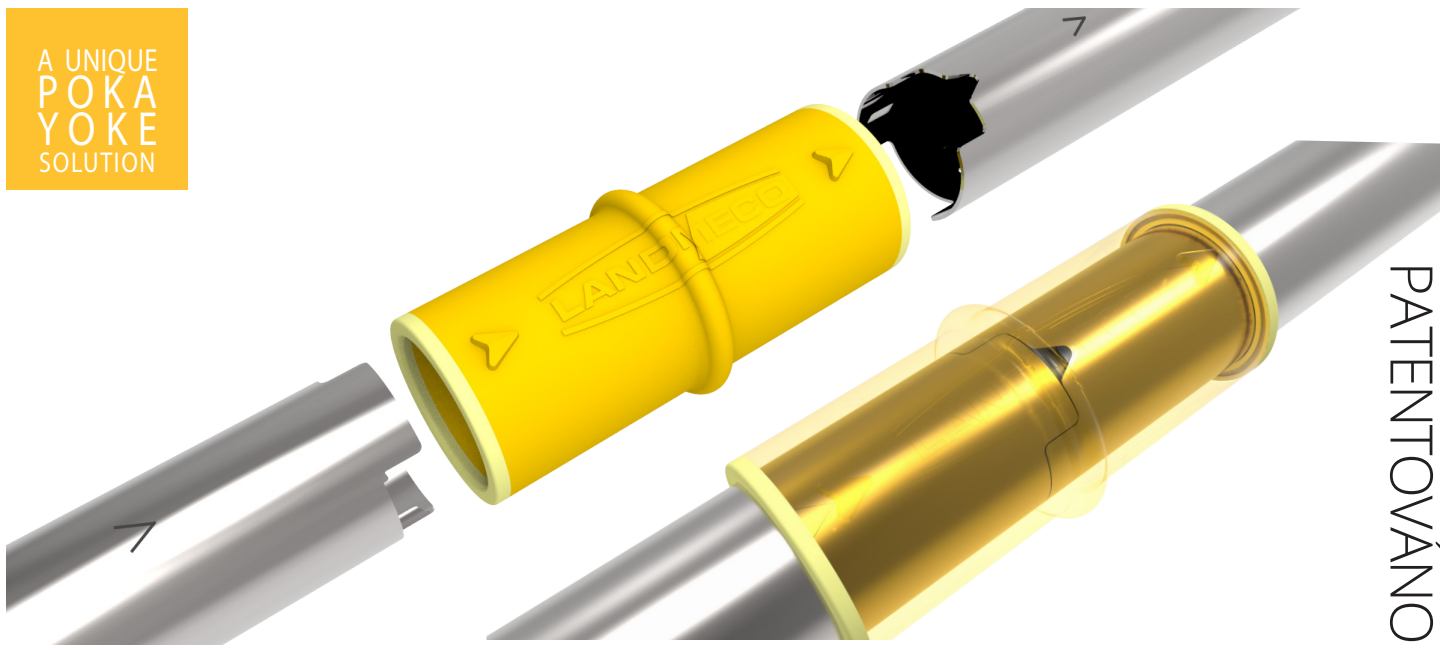

A UNIQUE
POKA
YOKE
SOLUTION