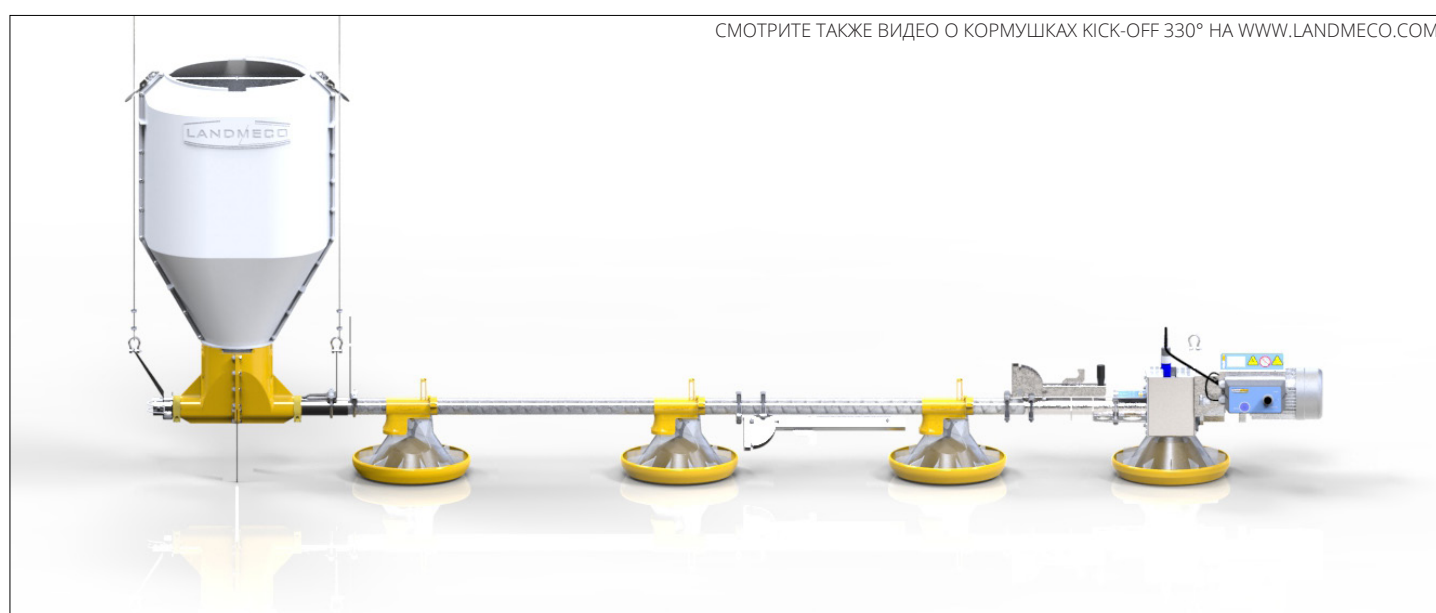

ТЕХНИЧЕСКАЯ ХАРАКТЕРИСТИКА

ТЕХНИЧЕСКИЕ ДАННЫЕ	
Редукторный двигатель	3~230В/400В, 50Гц, 0.55 кВт, 1400/300 об/мин
	3~280В/480В, 60Гц, 0.44-0.66 кВт, 1600/345 об/мин
	1~230В, 50Гц, 0.55 кВт, 1400/300 об/мин
	1~240В, 60Гц, 0.48 кВт, 1600/345 об/мин Сертификат CSA
Гибкая спираль	D 35,4x19x45 мм, 4x8 мм особая сталь
Количество корма	Приблизительно 6.0 кг/мин & 14 м/мин
Кормовая труба	D 45x1,25 мм оцинкованная сталь
Длина трубы	5,25 м с 7 чашками
Загрузочная воронка	800x520x520 мм, 140 литров и 60° наклона
Чашка	D 340 мм, окружность 1060 мм, высота края 52 мм
Конус	Прозрачный пластик с 12 отсеками

Смотрите также брошюры LANDMECO, например:
(Мы оставляем за собой право вносить изменения)

ДИЛЕРЫ