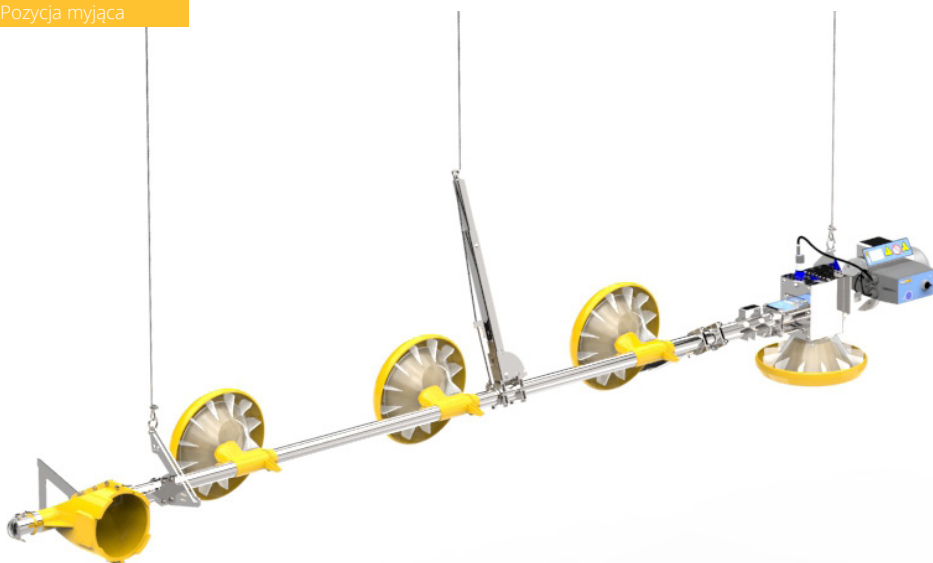

Karmienie Kick-off 330° daje znacznie większą pewność na lepszy start, ponieważ automatycznie przesypuje wszystkie karmidła na obwodzie 330°, tworząc doskonały dostęp do paszy wszystkim pisklętom w kurniku (2,0 kg paszy w każdym karmidle). Połączenie przesypu Kick-off 330° wraz z unikalną konstrukcją karmidła sprawia, że pasza jest bardzo dobrze ekspozycyjna na linii wzroku pisklęcia dając tym samym dostęp do paszy jakiego wcześniej nie było.

Normalne karmienie 1.1 kg

Karmienie Kick-off 330° 2.0 kg

Stymulacja karmienia 0.5 kg

SYSTEM EASY-CLEAN (OPATENTOWANY)

Jako jedyny na rynku system easy-clean zapewnia poprzez pojedynczą operację (obrót centralny rury paszowej) możliwość ustawienia wszystkich karmideł linii w pozycję czyszczącą. W tej pozycji wszystkie wyloty wysypu paszy są zamykane jednocześnie chroniąc w ten sposób wnętrze rury linii paszowej przed wilgocią. Karmidła LANDMECO nie mogą być demontowane z linii do czyszczenia. System easy-clean pozwala zaoszczędzić mnóstwo czasu oraz zminimalizować pracę fizyczną związaną z czyszczeniem karmideł.

Pozycja myjąca

PATENT

LANDMECO opatentowało rozwiązanie polegające na niezależnym obrocie rury paszowej w stosunku do spirali jak również system kick-off i easy-clean. Patentem chroniony jest także przesyp karmidła 330°, który wraz z innymi rozwiązaniami pozwala na przesyp karmidła na obwodzie 330° dając bardzo łatwy dostęp oraz widoczność paszy kurczętom od 1 dnia.

Przezroczysty stożek (ulepszony)

Karmidło LANDMECO posiada przezroczysty stożek zasypowy, co umożliwia sprawdzenie czy stożki i talerze karmideł są czyste oraz czy ilość paszy w karmidlach jest wystarczająca. Takie rozwiązanie znacznie ułatwia codzienne zarządzanie i pracę z karmidłami.