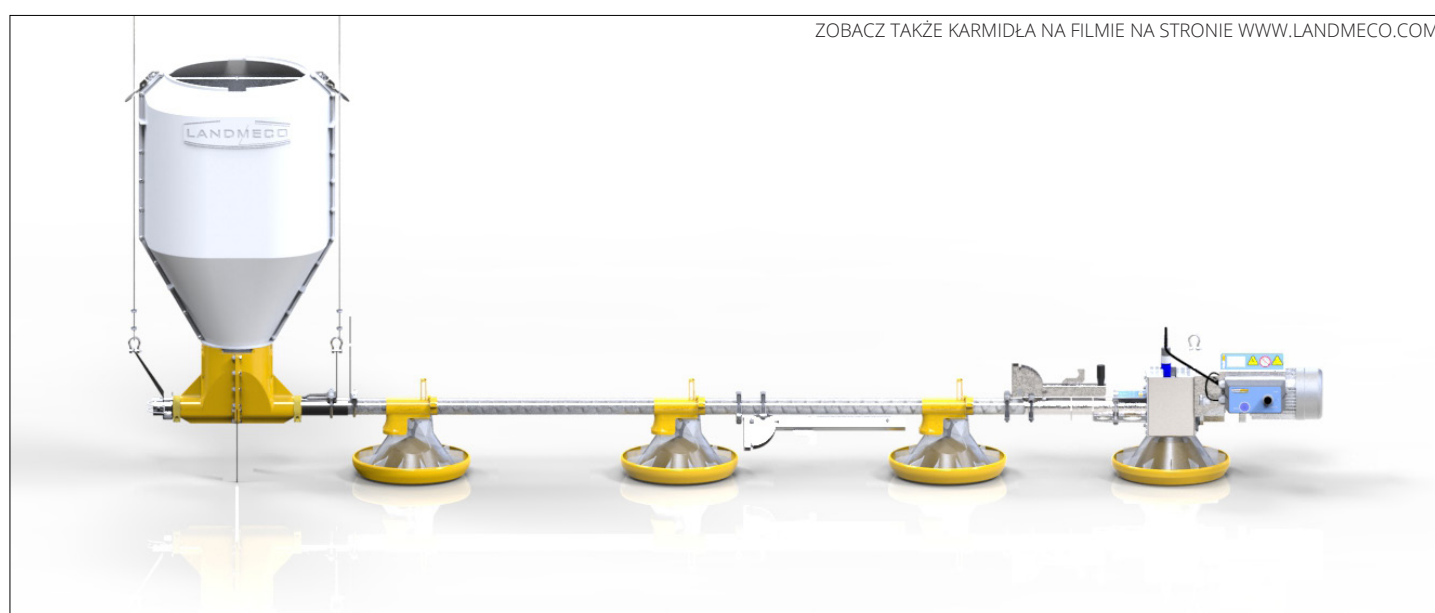

SPECYFIKACJA TECHNICZNA

Silnik	3 fazowy 0.55 kW (230V/400V 50Hz), 1400/300 obr./min 3 fazowy 0.44-0.66 kW (280V/480V 60Hz), 1600/345 obr./min 1 fazowy 0.55 kW (230V 50Hz) 1400/300 obr./min 1 fazowy 0.48 kW (240V 60Hz) 1600/345 obr./min CSA
Spirala	D 35,4x19x45 mm, 4x8 mm stal specjalna
Ilość paszy	Okolo 6.0 kg/min & 14 m/min
Rura Paszowa	D 45x1,25 mm stal ocynkowana
Dł. rury	5,25 m z 7 karmidłami
Kosz zasypowy	800x520x520 mm, 140 litrów & 60° kąt opadu
Karmidło	Średnica 340 mm, obwód 1060 mm, wysokość krawędzi 52 mm
Stożek	Plastik przezroczysty z 12 łopatkami

Zobacz także inne broszury LANDMECO na przykład:
(LANDMECO zastrzega sobie prawo do zmiany specyfikacji bez uprzedzenia)

PRZEDSTAWICIEL NA POLSKĘ

TOMASZ WRÓBLEWSKI
tomasz@landmeco.com
www.landmeco.com/pl
+48 609 960 350