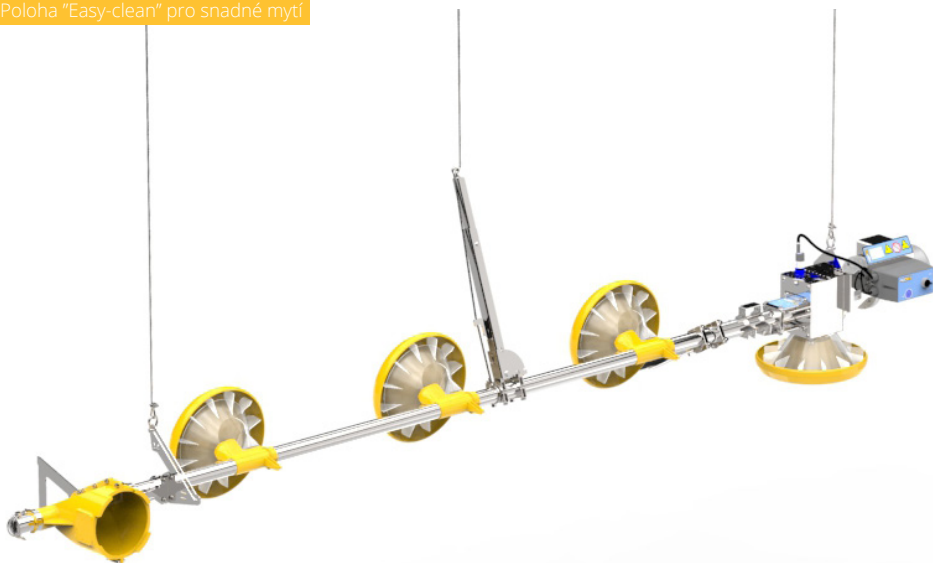

## ZAJIŠTĚNÍ BEZKONKURENČÍHO PŘÍSTUPU KE KRMIVU SE SYSTÉMEM KICK-OFF 330° (PATENTOVÁNO)

Krmítka Kick-off 330° poskytují jedinečný přístup ke krmivu pro lepší start turnusu díky automatickému přeplnění všech krmítek v úhlu 330°, vytvářejí bezkonkurenční přístup ke krmivu pro všechna kuřata v hale (2,0 kg krmiva na krmítko). Přeplnění krmítek Kick-off 330° je umožněno díky kombinaci unikátního designu misky, kdy je krmivo vždy v úrovni očí kuřat, nabízí ještě snadnější přístup ke krmivu, než tomu bylo u předcházející generace krmítek Kick-off 160°.

### Princip systému Kick-off:

Systém kick-off umožňuje centrálně ovládat přeplnění všech krmítek najednou. Přeplnění krmítek je centrálně ovládané na každé lince jedinou operací (otočením trubky). To představuje významnou úsporu času ve srovnání s ručním sypaním krmiva na podlahu nebo na papír. Systém stimuluje zvědavost kuřat a povzbuzuje je v hledání čerstvého krmiva.

# EASY-CLEAN (PATENTOVÁNO)

Jako jediný systém "easy-clean" umožňuje nastavení všech krmítek na lince do polohy pro čištění pouze jedinou operací (otočením krmné trubky). V této poloze jsou všechny výpady současně uzavřeny a vnitřek potrubí tak zůstává suchý. Misková krmítka LANDMECO není nutné pro čištění rozebrat a pak znovu sestavovat. "Easy-clean" tak výrazně šetří čas a minimalizuje manuální práci, která je s čištěním obvykle spojena.

## PATENT

LANDMECO má patent na řešení s otáčením krmné trubky vzhledem ke spirále a tím i na systémy "kick-off" a "easy-clean". LANDMECO má také patent na řešení přeplnění v úhlu 330°. Speciální design krmítka využívá pohybu krmiva na kónusu a samovolně dojde k přeplnění misky krmivem v úhlu 330°. Zajistíme tak snadný přístup a viditelnost krmiva i pro jednodenní kuřata.