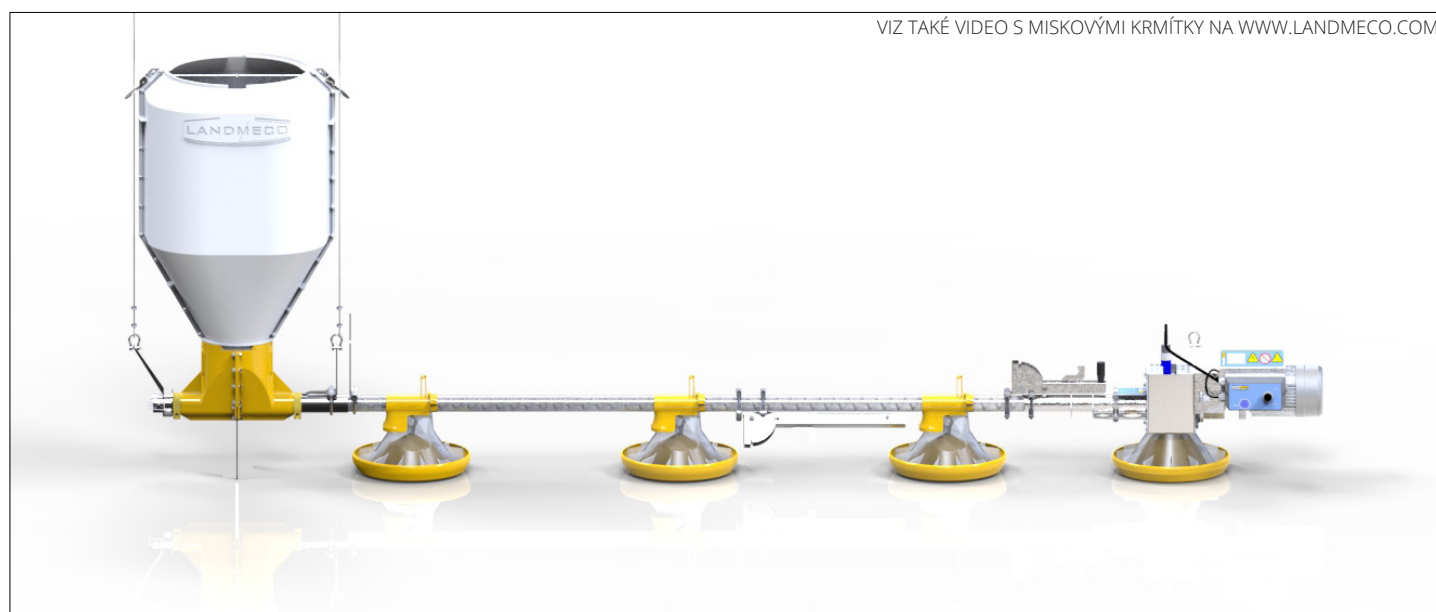

TECHNICKÉ INFORMACE

Motor s převodovkou	3-fázový 0,55 kW (230V/400V 50Hz), 1400/300 ot./min 1-fázový 0,55 kW (230V 50Hz), 1400/300 ot./min
Spirála	D 35,4x19x45 mm, 4x8 mm ze speciální oceli
Výkon	Cca. 6,0 kg/min & 14 m/min
Dopravní trubka	D 45x1,25 mm z pozinkované oceli
Délka dopravní trubky	5,25 m se 7 miskovými krmítky
Násypka	Rozměry 800x520x520 mm, objem 140 litrů, sklon 60°
Miskové krmítko	Prům. 340 mm, obvod 1060 mm, výška hrany 52 mm
Kryt	Průhledný plastový s 12 oddíly

Viz také další letáky LANDMECO, např.:
(LANDMECO si vyhrazuje právo změnit specifikace bez předchozího upozornění)

OBCHODNÍ ZÁSTUPCE