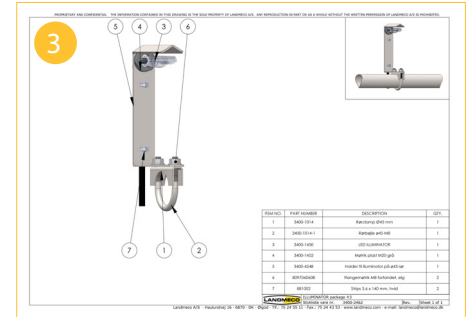

Zestaw składa się z lampki LED, uchwyty oraz niezbędnych akcesoriów do montażu.

LANDMECO

POULTRY SOLUTIONS EMPOWERED BY KNOWLEDGE

ILUMINATOR UNIKALNE ROZWIĄZANIE

- Funkcyjny & zaprojektowany jako integralna część linii paszowych.
- Łatwe podłączenie do panelu w ostatnim karmidle w nowych lub istniejących liniach paszowych.
- Niskie zużycie energii.
- Łatwy do czyszczenia i dezynfekcji.
- Bez wpływu na dostęp ptaków do ostatniego karmidła.
- Zbalansowane światło iluminatora przyciąga ptaki wokół ostatniego karmidła, nie powodując stresu.
- Komplet do montażu składa się z uchwytu oraz opasek
- Przezroczysta obudowa iluminatora zapewnia rozchodzenie światła o promieniu 180°.

PAKIETY

DANE TECHNICZNE

- Napięcie: 90-277 AC, 50 / 60Hz
- Moc: 2W / 200 lumenów
- Stopień ochrony: IP67 / NEMA 6
- Czas użytkowania: 50.000 godzin, 1 lata gwarancji
- Wskaźnik CRI> 90
- Długość kabla: 1 metr
- Temperatura pracy: od -10 ° C do + 60 ° C