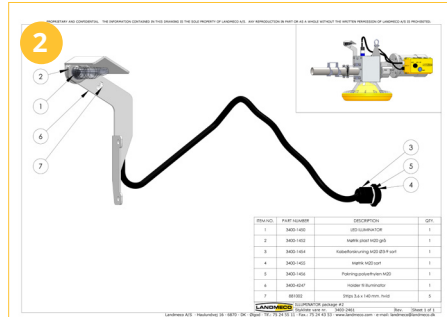

ILUMINATOR

ZWIĘKSZENIE POBIERANIA PASZY Z OSTATNIEGO KARMIDŁA

Iluminator podświetla ostatnie kontrolne karmidła paszociągów światłem o szerokim spektrum, to przyciąga ptaki zwiększając tym samym spożycie paszy w tych miejscach linii paszowych. Pozwala to na optymalne wypełnienie wszystkich karmideł paszą. Dwa ostatnie karmidła są podświetlane w promieniu 240° na poziomie min. 10 lux.

Zestaw składa się z lampki LED, uchwyty oraz niezbędnych akcesoriów do montażu.

LANDMECO

POULTRY SOLUTIONS EMPOWERED BY KNOWLEDGE

ILUMINATOR UNIKALNE ROZWIĄZANIE

- Funkcyjny & zaprojektowany jako integralna część linii paszowych.
- Łatwe podłączenie do panelu w ostatnim karmidle w nowych lub istniejących liniach paszowych.
- Niskie zużycie energii.
- Łatwy do czyszczenia i dezynfekcji.
- Bez wpływu na dostęp ptaków do ostatniego karmidła.
- Zbalansowane światło iluminatora przyciąga ptaki wokół ostatniego karmidła, nie powodując stresu.
- Komplet do montażu składa się z uchwytu oraz opasek
- Przezroczysta obudowa iluminatora zapewnia rozchodzenie światła o promieniu 180°.

PAKIETY

DANE TECHNICZNE

- Napięcie: 90-277 AC, 50 / 60Hz
- Moc: 2W / 200 lumenów
- Stopień ochrony: IP67 / NEMA 6
- Czas użytkowania: 50.000 godzin, 1 lata gwarancji
- Wskaźnik CRI> 90
- Długość kabla: 1 metr
- Temperatura pracy: od -10 ° C do + 60 ° C