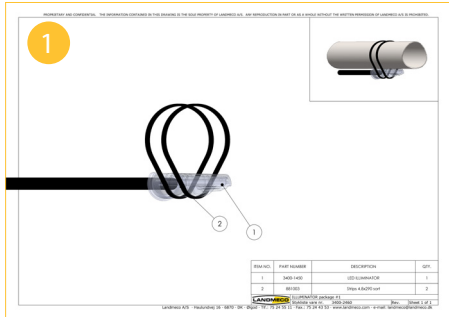

ILUMINATOR

ZWIĘKSZENIE POBIERANIA PASZY Z OSTATNIEGO KARMIDŁA

Iluminator podświetla ostatnie kontrolne karmidła paszociągów światłem o szerokim spektrum, to przyciąga ptaki zwiększając tym samym spożycie paszy w tych miejscach linii paszowych. Pozwala to na optymalne wypełnienie wszystkich karmideł paszą. Dwa ostatnie karmidła są podświetlane w promieniu 240° na poziomie min. 10 lux.

PAKIETY

DANE TECHNICZNE

- Napięcie: 90-277 AC, 50 / 60Hz
- Moc: 2W / 200 lumenów
- Stopień ochrony: IP67 / NEMA 6
- Czas użytkowania: 50.000 godzin, 1 lata gwarancji
- Wskaźnik CRI> 90
- Długość kabla: 1 metr
- Temperatura pracy: od -10 ° C do + 60 ° C