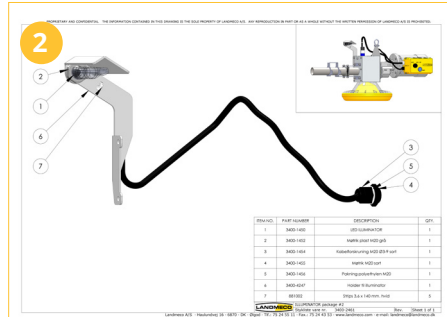

ILLUMINATOR

MAXIMAAL VOEROPNAME AANMOEDIGEN

De ILLUMINATOR markeert de voeropname en een geconcentreerd gebied rond de controlepan met een breed spectrum licht. Dit trekt de dieren naar de controlepan en stimuleert een maximale voeropname. Het zorgt voor een optimale vulling van alle pannen in het systeem. Maar liefst 240 ° van de laatste twee pannen worden verlicht met minimaal 10 lux.

Het product bestaat uit een LED-lamp, beugel en benodigde accessoires om de installatie te voltooien.

LANDMECO

POULTRY SOLUTIONS EMPOWERED BY KNOWLEDGE

ILLUMINATOR UNIEKE EIGENSCHAPPEN

- Functioneel en visueel ontworpen om een geïntegreerd onderdeel van de lijn te zijn.
- Eenvoudig aan te sluiten op de schakelkast in nieuwe of bestaande installaties.
- Laag energieverbruik.
- Zeer eenvoudig schoon te maken en te desinfecteren, zonder verborgen holtes of dode plekken.
- Illuminator veroorzaakt geen beperking van de beweging van de dieren onder of rond de voerbuis.
- De kracht van de Illuminator is gebalanceerd in intensiteit, om alleen de dieren in de buurt van de controle-pan aan te trekken, het veroorzaken van beperkte oogstress als gevolg van overmatige intensiteit.
- Wordt compleet klaar voor installatie geleverd met beugel, kabelbinders en wartel.
- Vide-stralingshoek - 180 graden dankzij het heldere ontwerp van de behuizing.

PAKKETJES

3400-2460

3400-2461

3400-2462

TECHNISCHE DATA

- Spanning: 90-277 AC, 50 / 60Hz
- Vermogen: 2W / 200 lumen
- Beschermingsniveau: IP67 / NEMA 6
- Levensduur: typisch 50.000 uur, 1 jaar garantie
- CRI Index > 90
- Kabellengte: 1 meter
- Bedrijfstemperatuur: -10 ° C tot + 60° C

AANDACHT

Alle aansluitingen van elektrische onderdelen moeten worden uitgevoerd door een gecertificeerde elektricien.

LIGHT >>> CONTROL PAN >>> MAX FEED CONSUMPTION >>> OPTIMUM FILLING OF ALL PANS

DEALER