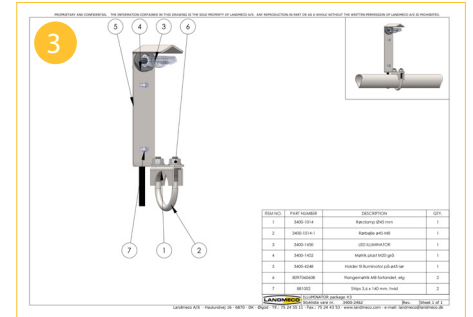

ILLUMINATOR

MAXIMAAL VOEROPNAME AANMOEDIGEN

De ILLUMINATOR markeert de voeropname en een geconcentreerd gebied rond de controlepan met een breed spectrum licht. Dit trekt de dieren naar de controlepan en stimuleert een maximale voeropname. Het zorgt voor een optimale vulling van alle pannen in het systeem. Maar liefst 240 ° van de laatste twee pannen worden verlicht met minimaal 10 lux.

PAKKETJES

3400-2460

3400-2461

3400-2462

TECHNISCHE DATA

- Spanning: 90-277 AC, 50 / 60Hz
- Vermogen: 2W / 200 lumen
- Beschermingsniveau: IP67 / NEMA 6
- Levensduur: typisch 50.000 uur, 1 jaar garantie
- CRI Index > 90
- Kabellengte: 1 meter
- Bedrijfstemperatuur: -10 ° C tot + 60° C

AANDACHT

Alle aansluitingen van elektrische onderdelen moeten worden uitgevoerd door een gecertificeerde elektricien.

LIGHT >>> CONTROL PAN >>> MAX FEED CONSUMPTION >>> OPTIMUM FILLING OF ALL PANS

DEALER