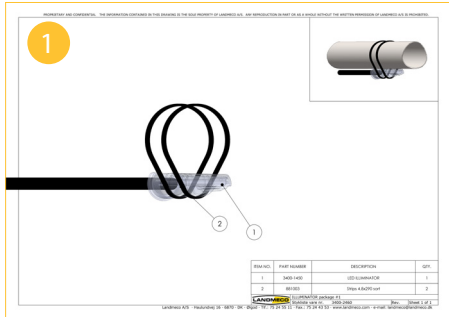

ILLUMINATOR

MAXIMAAL VOEROPNAME AANMOEDIGEN

De ILLUMINATOR markeert de voeropname en een geconcentreerd gebied rond de controlepan met een breed spectrum licht. Dit trekt de dieren naar de controlepan en stimuleert een maximale voeropname. Het zorgt voor een optimale vulling van alle pannen in het systeem. Maar liefst 240 ° van de laatste twee pannen worden verlicht met minimaal 10 lux.

Het product bestaat uit een LED-lamp, beugel en benodigde accessoires om de installatie te voltooien.

LANDMECO

POULTRY SOLUTIONS EMPOWERED BY KNOWLEDGE

ILLUMINATOR UNIEKE EIGENSCHAPPEN

- Functioneel en visueel ontworpen om een geïntegreerd onderdeel van de lijn te zijn.
- Eenvoudig aan te sluiten op de schakelkast in nieuwe of bestaande installaties.
- Laag energieverbruik.
- Zeer eenvoudig schoon te maken en te desinfecteren, zonder verborgen holtes of dode plekken.
- Illuminator veroorzaakt geen beperking van de beweging van de dieren onder of rond de voerbuis.
- De kracht van de Illuminator is gebalanceerd in intensiteit, om alleen de dieren in de buurt van de controle-pan aan te trekken, het veroorzaken van beperkte oogstress als gevolg van overmatige intensiteit.
- Wordt compleet klaar voor installatie geleverd met beugel, kabelbinders en wartel.
- Vide-stralingshoek - 180 graden dankzij het heldere ontwerp van de behuizing.

PAKKETJES

3400-2460

3400-2461

3400-2462

TECHNISCHE DATA

- Spanning: 90-277 AC, 50 / 60Hz
- Vermogen: 2W / 200 lumen
- Beschermingsniveau: IP67 / NEMA 6
- Levensduur: typisch 50.000 uur, 1 jaar garantie
- CRI Index > 90
- Kabellengte: 1 meter
- Bedrijfstemperatuur: -10 ° C tot + 60° C

AANDACHT

Alle aansluitingen van elektrische onderdelen moeten worden uitgevoerd door een gecertificeerde elektricien.

LIGHT >>> CONTROL PAN >>> MAX FEED CONSUMPTION >>> OPTIMUM FILLING OF ALL PANS

DEALER