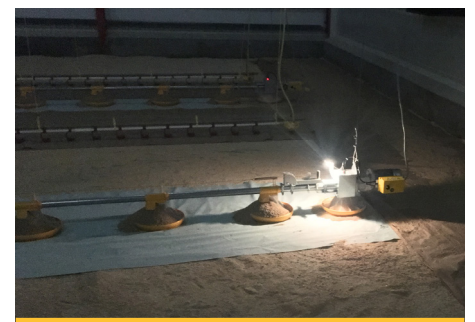

ILLUMINATOR

MAXIMAAL VOEROPNAME AANMOEDIGEN

De ILLUMINATOR markeert de voeropname en een geconcentreerd gebied rond de controlepan met een breed spectrum licht. Dit trekt de dieren naar de controlepan en stimuleert een maximale voeropname. Het zorgt voor een optimale vulling van alle pannen in het systeem. Maar liefst 240 ° van de laatste twee pannen worden verlicht met minimaal 10 lux.

Het product bestaat uit een LED-lamp, beugel en benodigde accessoires om de installatie te voltooien.

LANDMECO

POULTRY SOLUTIONS EMPOWERED BY KNOWLEDGE

ILLUMINATOR UNIEKE EIGENSCHAPPEN

- Functioneel en visueel ontworpen om een geïntegreerd onderdeel van de lijn te zijn.
- Eenvoudig aan te sluiten op de schakelkast in nieuwe of bestaande installaties.
- Laag energieverbruik.
- Zeer eenvoudig schoon te maken en te desinfecteren, zonder verborgen holtes of dode plekken.
- Illuminator veroorzaakt geen beperking van de beweging van de dieren onder of rond de voerbuis.
- De kracht van de Illuminator is gebalanceerd in intensiteit, om alleen de dieren in de buurt van de controle-pan aan te trekken, het veroorzaken van beperkte oogstress als gevolg van overmatige intensiteit.
- Wordt compleet klaar voor installatie geleverd met beugel, kabelbinders en wartel.
- Vide-stralingshoek - 180 graden dankzij het heldere ontwerp van de behuizing.

PAKKETJES

3400-2460

3400-2461

3400-2462

TECHNISCHE DATA

- Spanning: 90-277 AC, 50 / 60Hz
- Vermogen: 2W / 200 lumen
- Beschermingsniveau: IP67 / NEMA 6
- Levensduur: typisch 50.000 uur, 1 jaar garantie
- CRI Index > 90
- Kabellengte: 1 meter
- Bedrijfstemperatuur: -10 ° C tot + 60° C

AANDACHT

Alle aansluitingen van elektrische onderdelen moeten worden uitgevoerd door een gecertificeerde elektricien.

LIGHT >>> CONTROL PAN >>> MAX FEED CONSUMPTION >>> OPTIMUM FILLING OF ALL PANS

DEALER