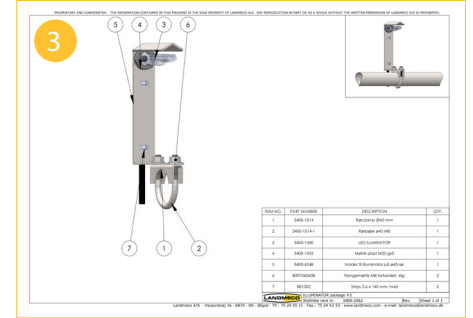

# CARACTÉRISTIQUES UNIQUES DE L'ILLUMINATEUR

- Conçu fonctionnellement & visuellement pour faire partie intégrante de la ligne.
- Facile à connecter au boîtier de commande dans des installations neuves ou existantes.
- Faible consommation d'énergie.
- Très facile à nettoyer & désinfecter, sans cavités cachées ou zones mortes.
- L'illuminateur ne cause aucune restriction au mouvement des poulets en-dessous ou autour du tuyau d'alimentation.
- La puissance de l'illuminateur est équilibrée dans son intensité, afin d'attirer seulement les poulets se trouvant à proximité de la mangeoire de commande, ne causant qu'un stress oculaire limité dû à une intensité excessive.
- Vient complet et prêt à installer, avec support, attaches de câble et presse-étoupe.
- Angle de rayonnement large - 180 degrés, dû au design de boîtier transparent.

## PACKS

3400-2460

3400-2461

3400-2462