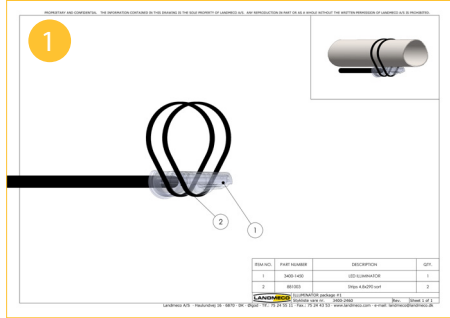

CARACTÉRISTIQUES UNIQUES DE L'ILLUMINATEUR

- Conçu fonctionnellement & visuellement pour faire partie intégrante de la ligne.
- Facile à connecter au boîtier de commande dans des installations neuves ou existantes.
- Faible consommation d'énergie.
- Très facile à nettoyer & désinfecter, sans cavités cachées ou zones mortes.
- L'illuminateur ne cause aucune restriction au mouvement des poulets en-dessous ou autour du tuyau d'alimentation.
- La puissance de l'illuminateur est équilibrée dans son intensité, afin d'attirer seulement les poulets se trouvant à proximité de la mangeoire de commande, ne causant qu'un stress oculaire limité dû à une intensité excessive.
- Vient complet et prêt à installer, avec support, attaches de câble et presse-étoupe.
- Angle de rayonnement large - 180 degrés, dû au design de boîtier transparent.

PACKS

3400-2460