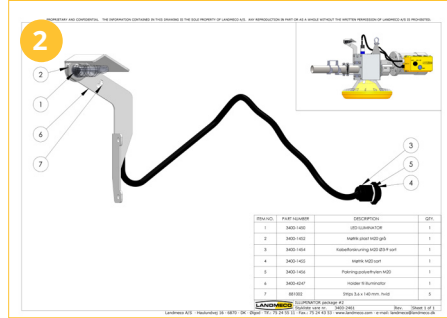

CARACTÉRISTIQUES UNIQUES DE L'ILLUMINATEUR

- Conçu fonctionnellement & visuellement pour faire partie intégrante de la ligne.
- Facile à connecter au boîtier de commande dans des installations neuves ou existantes.
- Faible consommation d'énergie.
- Très facile à nettoyer & désinfecter, sans cavités cachées ou zones mortes.
- L'illuminateur ne cause aucune restriction au mouvement des poulets en-dessous ou autour du tuyau d'alimentation.
- La puissance de l'illuminateur est équilibrée dans son intensité, afin d'attirer seulement les poulets se trouvant à proximité de la mangeoire de commande, ne causant qu'un stress oculaire limité dû à une intensité excessive.
- Vient complet et prêt à installer, avec support, attaches de câble et presse-étoupe.
- Angle de rayonnement large - 180 degrés, dû au design de boîtier transparent.

PACKS

3400-2460

3400-2461

3400-2462

DONNÉES TECHNIQUES

- Tension : 90-277 CA, 50/60 Hz
- Puissance : 2 W / 200 lumens
- Niveau de protection : IP67 / NEMA 6
- Durée de vie : Typiquement 50 000 heures, 1 ans de garantie
- Index IRC > 90
- Longueur de câble : 1 mètres
- Température de fonctionnement : -10°C à +60°C

ATTENTION

L'installation électrique doit être exécutée par un électricien autorisé.

LIGHT »» CONTROL PAN »» MAX FEED CONSUMPTION »» OPTIMUM FILLING OF ALL PANS

REVENDEUR