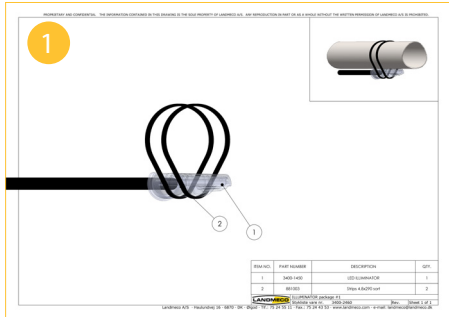

ILLUMINATORS UNIKKE FORDELE

- Funktionelt & visuelt designet til at være en integreret del af foderlinjen.
- Nem at tilslutte til kontrolboksen i nye eller eksisterende anlæg.
- Lavt strømforbrug.
- Meget nem at rengøre og desinficere, uden skjulte hulrum eller 'døde områder'.
- Illuminator forårsager ingen begrænsning i dyrenes bevægelse under eller omkring skålefodringsrøret.
- Illuminators lysstyrke er afbalanceret i intensitet for kun at tiltrække de dyr, der er i nærheden af kontrolskålen.
- Derved begrænses stress på dyrenes øjne grundet overdreven intensitet.
- Leveres komplet og klar til at installere med beslag, kabelbindere og forskrunding.
- Bredspektret - 180 grader grundet det transparente design.

PAKKER

3400-2460