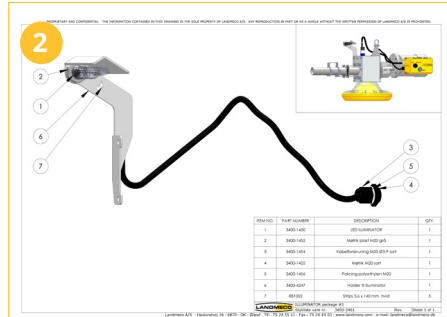

ILLUMINATORS UNIKKE FORDELE

- Funktionelt & visuelt designet til at være en integreret del af foderlinjen.
- Nem at tilslutte til kontrolboksen i nye eller eksisterende anlæg.
- Lavt strømforbrug.
- Meget nem at rengøre og desinficere, uden skjulte hulrum eller 'døde områder'.
- Illuminator forårsager ingen begrænsning i dyrenes bevægelse under eller omkring skålefodringsrøret.
- Illuminators lysstyrke er afbalanceret i intensitet for kun at tiltrække de dyr, der er i nærheden af kontrolskålen.
- Derved begrænses stress på dyrenes øjne grundet overdreven intensitet.
- Leveres komplet og klar til at installere med beslag, kabelbindere og forskrunding.
- Bredspektret - 180 grader grundet det transparente design.

PAKKER

3400-2460

3400-2461

3400-2462

TEKNISKE DATA

- Spænding: 90-277 AC, 50/60Hz
- Power: 2W / 200 lumens
- Beskyttelsesniveau: IP67 / NEMA 6
- Levetid: Typisk 50.000 timer, 1 års garanti
- CRI Index > 90
- Kabellængde: 1 meter
- Temperatur på driftsted: -10°C to +60°C

OBS

Al tilslutning af elektriske dele skal udføres af en certificeret elektriker.

LIGHT >>> CONTROL PAN >>> MAX FEED CONSUMPTION >>> OPTIMUM FILLING OF ALL PANS

FORHANDLER