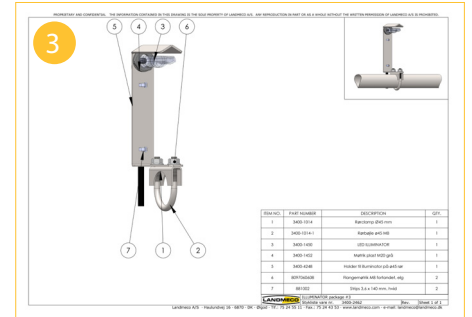

# ILLUMINATORS UNIKKE FORDELE

- Funktionelt & visuelt designet til at være en integreret del af foderlinjen.
- Nem at tilslutte til kontrolboksen i nye eller eksisterende anlæg.
- Lavt strømforbrug.
- Meget nem at rengøre og desinficere, uden skjulte hulrum eller 'døde områder'.
- Illuminator forårsager ingen begrænsning i dyrenes bevægelse under eller omkring skålefodringsrøret.
- Illuminators lysstyrke er afbalanceret i intensitet for kun at tiltrække de dyr, der er i nærheden af kontrolskålen.
- Derved begrænses stress på dyrenes øjne grundet overdreven intensitet.
- Leveres komplet og klar til at installere med beslag, kabelbindere og forskrunding.
- Bredspektret - 180 grader grundet det transparente design.

## PAKKER

3400-2460

3400-2461

3400-2462