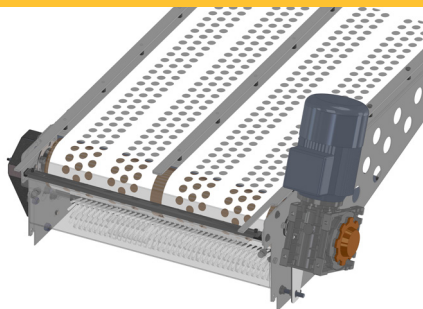

LANDMECO

競爭者

更多的母雞

1

為了充分利用產蛋箱寬，蛋運輸帶位於產蛋箱的正下方。

這種獨特的設計使產蛋箱比其他的大 25% 左右。

獨特的 巢深 56.5 厘米

2

溫和地運輸雞蛋

LANDMECO 產蛋箱的開發重點是最大限度地減少雞蛋離開母雞直到到達包裝站的所有潛在衝擊影響。所有接觸點都經過了電子雞蛋的充分測試，該雞蛋用於量測衝擊力，系統解決方案也經過了一次又一次的微調，直到衝擊消除/最小化。我們成功打造了一款非常溫和的產蛋箱。透過在驅動裝置與返回裝置上有有效的輕柔刷，以及有效的墊子解決方案，可以確保雞蛋清潔。

交錯分層的產蛋箱設計能呵護雞蛋，少有破裂與弄髒雞蛋。蛋運輸帶在產蛋箱下的位置，加上墊子的平坦斜坡，使蛋很容易滾動，但速度很低，滾動長度很短 (大約 25cm)，然後蛋到達蛋運輸帶。

蛋運輸帶位於支撐物上，當蛋碰到穿孔的蛋運輸帶時，這也是一種潛在的衝擊。但 LANDMECO 專門設計了塑膠帶支架，旨在確保蛋運輸帶上所有有孔的地方的支架都有間隙。這完全防止了可能的硬接觸點。塑膠由低摩擦材料製成。

在驅動裝置 (硬刷) 與返回裝置 (軟刷-可選) 上都用電動刷確保雞蛋清潔，以確保減少灰塵與污垢，從而清潔雞蛋。

防止髒蛋的墊子解決方案: 下面的墊子是帶孔的，所以污垢會從墊子上掉下來，然後從產蛋箱中消失。上面的墊子底部完全密封，以防止雞蛋變髒。LANDMECO 使用 AstroTurf 墊，非常耐用，保修期為 8 年。

驅動裝置

返回裝置

LANDMECO 運輸帶支架

蛋運輸帶：寬闊且易於接近

蛋運輸帶 2 x 26.5cm，因此具有良好的承載量。由於蛋運輸帶位於產蛋箱的中心，因此可以從兩側自由進入蛋運輸帶，上方墊子可以輕鬆地向上傾斜，這樣就可以看到並接近蛋運輸帶。設計還確保母雞不能接近蛋運輸帶。

擴展系統

透過管子的旋轉，在產蛋箱中向前推動格柵，從而慢慢地將所有母雞趕出產蛋箱。

雞蛋收集