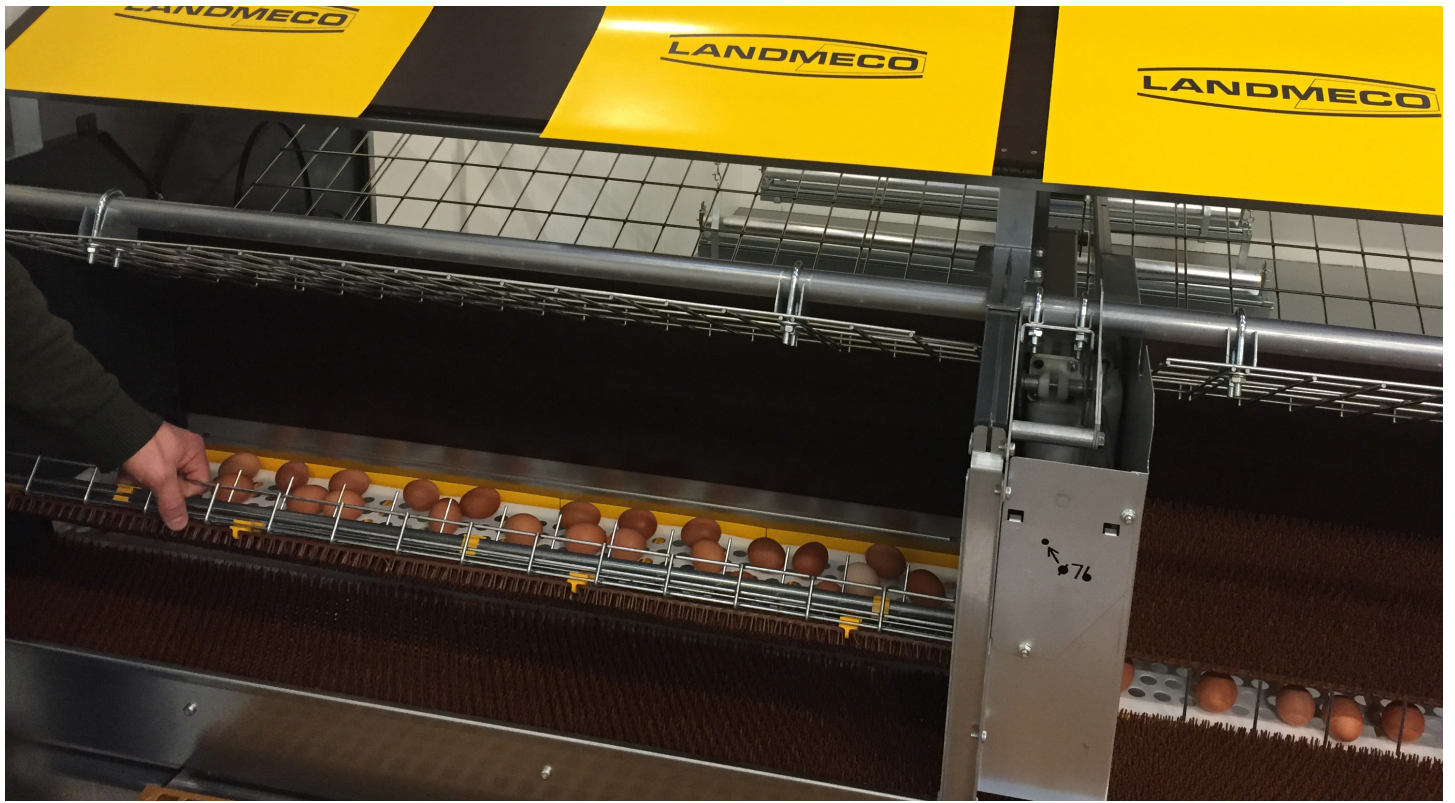

溫和地運輸雞蛋

LANDMECO 產蛋箱的開發重點是最大限度地減少雞蛋離開母雞直到到達包裝站的所有潛在衝擊影響。所有接觸點都經過了電子雞蛋的充分測試，該雞蛋用於量測衝擊力，系統解決方案也經過了一次又一次的微調，直到衝擊消除/最小化。我們成功打造了一款非常溫和的產蛋箱。透過在驅動裝置與返回裝置上有有效的輕柔刷，以及有效的墊子解決方案，可以確保雞蛋清潔。

交錯分層的產蛋箱設計能呵護雞蛋，少有破裂與弄髒雞蛋。蛋運輸帶在產蛋箱下的位置，加上墊子的平坦斜坡，使蛋很容易滾動，但速度很低，滾動長度很短 (大約 25cm)，然後蛋到達蛋運輸帶。

蛋運輸帶位於支撐物上，當蛋碰到穿孔的蛋運輸帶時，這也是一種潛在的衝擊。但 LANDMECO 專門設計了塑膠帶支架，旨在確保蛋運輸帶上所有有孔的地方的支架都有間隙。這完全防止了可能的硬接觸點。塑膠由低摩擦材料製成。

在驅動裝置 (硬刷) 與返回裝置 (軟刷-可選) 上都用電動刷確保雞蛋清潔，以確保減少灰塵與污垢，從而清潔雞蛋。

防止髒蛋的墊子解決方案: 下面的墊子是帶孔的，所以污垢會從墊子上掉下來，然後從產蛋箱中消失。上面的墊子底部完全密封，以防止雞蛋變髒。LANDMECO 使用 AstroTurf 墊，非常耐用，保修期為 8 年。

驅動裝置

返回裝置

LANDMECO 運輸帶支架

蛋運輸帶：寬闊且易於接近

蛋運輸帶 2 x 26.5cm，因此具有良好的承載量。由於蛋運輸帶位於產蛋箱的中心，因此可以從兩側自由進入蛋運輸帶，上方墊子可以輕鬆地向上傾斜，這樣就可以看到並接近蛋運輸帶。設計還確保母雞不能接近蛋運輸帶。

擴展系統

透過管子的旋轉，在產蛋箱中向前推動格柵，從而慢慢地將所有母雞趕出產蛋箱。

雞蛋收集

產蛋箱可以自動收集（如圖所示）或手動收集。

極易清潔

在設計產蛋箱時，我們非常注重清潔與衛生。因此，有了這個產蛋箱，蛋運輸帶周圍或其他無法進入的區域就沒有灰塵聚集的風險，因為 LANDMECO 產蛋箱的所有部件都很容易接觸到。

材料與安裝

隔牆由耐衝擊塑膠製成，而蓋子與背板則是帶有抗菌酚膜的膠合板。可調節支架的標準材料是不鏽鋼。支架可以承載各種板條。產蛋箱的設計使得其在不使用特殊工具的情況下非常容易組裝，但卻非常穩定。配有相應的詳細手冊，產蛋箱是自行組裝的理想選擇。如果需要，還可以在產蛋箱中安裝照明。燈的位置經過設計，讓兩個產蛋箱都可以由一盞燈照明。