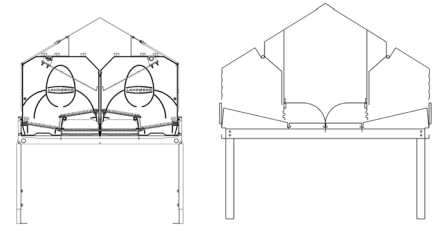

蛋

產蛋箱

LANDMECO

POULTRY SOLUTIONS EMPOWERED BY KNOWLEDGE

獨特的設計

自 1982 年以來，LANDMECO 一直在研發和生產產蛋箱並出口到世界各地。在多年經驗的基礎上，LANDMECO 對產蛋箱進行了簡化和改進，精益求精，帶來了堅固耐用的簡潔設計，便於清潔維護，改進了產蛋箱搜尋，並確保更清潔、更少破裂的雞蛋。

我們將產蛋箱設計成雙箱。因此，母雞可以從兩側看到彼此，這樣一來，產蛋箱看起來是原來的兩倍大。它為母雞在產蛋過程中提供了最大程度的安全感。產蛋箱中較高的能見度使母雞能夠看到蛋運輸帶上的雞蛋，從而尋找產蛋箱。由於它們的特殊設計，LANDMECO 產蛋箱還提供了大約 25% 的額外空間。

LANDMECO

競爭者

更多的母雞

1

為了充分利用產蛋箱寬，蛋運輸帶位於產蛋箱的正下方。

這種獨特的設計使產蛋箱比其他的大 25% 左右。

獨特的 巢深 56.5 厘米

2

該設計使產蛋箱的深度為 56.5 cm。因此，母雞獲得了深度與高度上的額外空間。這樣的額外空間是一個很大的優勢，因為母雞們幾乎同時開始每天的產蛋。因此，產蛋箱可能會變得擁擠。

合計 產蛋箱寬 114 CM

3

獨特的產蛋箱深度為 2 x 56.5 cm (總產蛋箱寬為 114 cm)，可以最大限度地利用禽舍的占地面積，因為蛋運輸帶上沒有浪費空間。因此，可以建造較小的家禽飼養場或新增現有建築中的母雞數量。