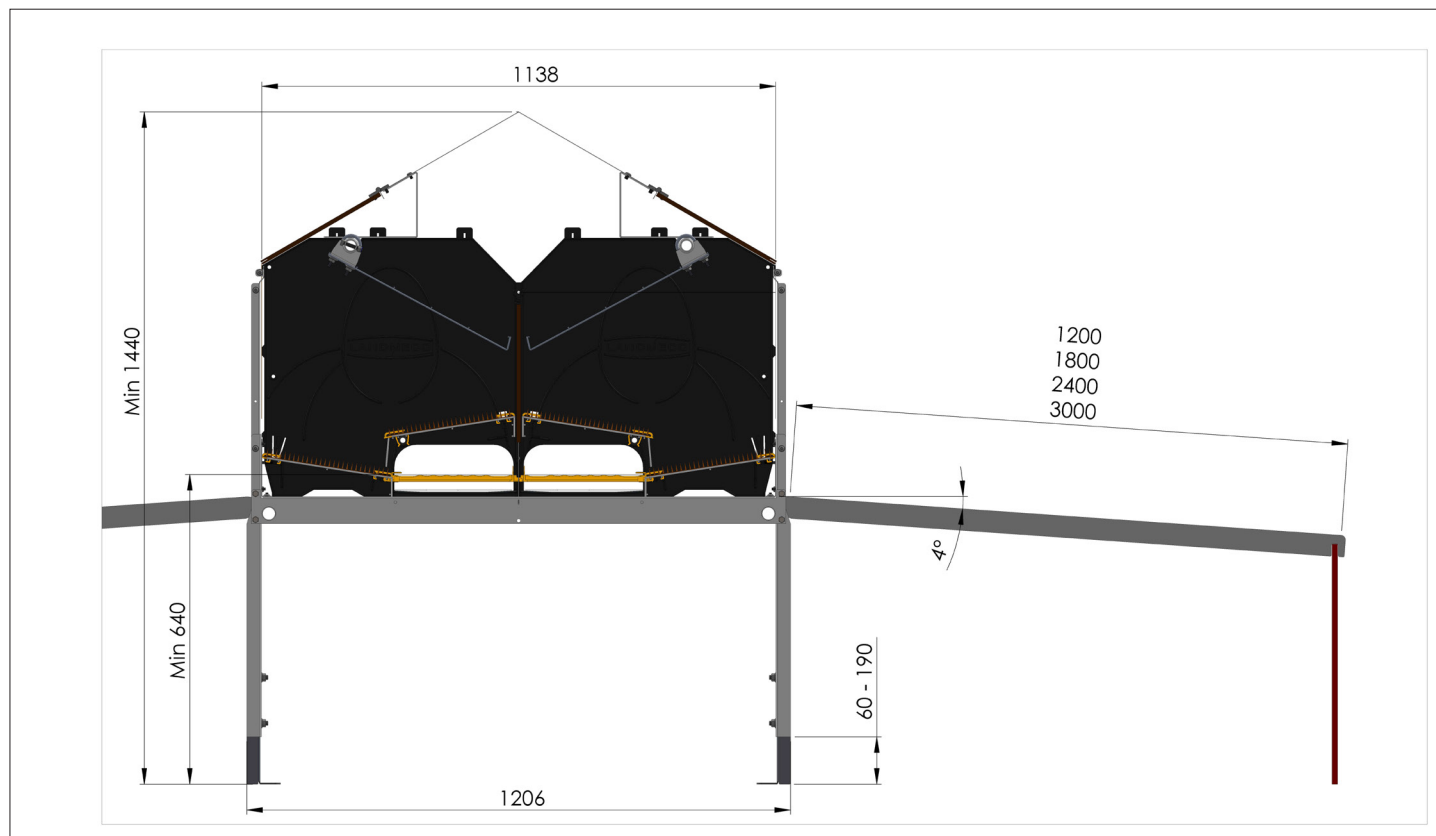

該設計使產蛋箱的深度為 56.5 cm。因此，母雞獲得了深度與高度上的額外空間。這樣的額外空間是一個很大的優勢，因為母雞們幾乎同時開始每天的產蛋。因此，產蛋箱可能會變得擁擠。

合計 產蛋箱寬 114 CM

3

獨特的產蛋箱深度為 2 x 56.5 cm (總產蛋箱寬為 114 cm)，可以最大限度地利用禽舍的占地面積，因為蛋運輸帶上沒有浪費空間。因此，可以建造較小的家禽飼養場或新增現有建築中的母雞數量。

驅動裝置

返回裝置

LANDMECO 運輸帶支架

蛋運輸帶：寬闊且易於接近

蛋運輸帶 2 x 26.5cm，因此具有良好的承載量。由於蛋運輸帶位於產蛋箱的中心，因此可以從兩側自由進入蛋運輸帶，上方墊子可以輕鬆地向上傾斜，這樣就可以看到並接近蛋運輸帶。設計還確保母雞不能接近蛋運輸帶。

擴展系統

透過管子的旋轉，在產蛋箱中向前推動格柵，從而慢慢地將所有母雞趕出產蛋箱。

雞蛋收集

技術規格

產蛋箱深度	56.5 cm	截面長度	245.0 cm
每米產蛋箱面積	1.143 m ²	截面寬度	113.8 cm
每段產蛋箱面積	2.792 m ²	蛋運輸帶寬度	2 x 26.5 cm
墊子深度 (下層)	2 x 27.8 cm	入口高度	36.0 cm
墊子深度 (上層)	2 x 29.4 cm		

另請參閱 LANDMECO 手冊, 例如:

(LANDMECO 保留更改規格的權利, 恕不另行通知)