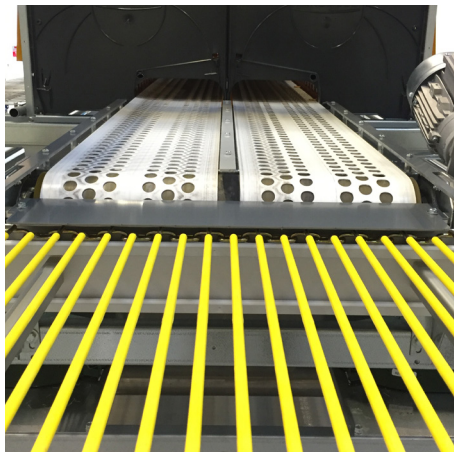

溫和地運輸雞蛋

LANDMECO 產蛋箱的開發重點是最大限度地減少雞蛋離開母雞直到到達包裝站的所有潛在衝擊影響。所有接觸點都經過了電子雞蛋的充分測試，該雞蛋用於量測衝擊力，系統解決方案也經過了一次又一次的微調，直到衝擊消除/最小化。我們成功打造了一款非常溫和的產蛋箱。透過在驅動裝置與返回裝置上有有效的輕柔刷，以及有效的墊子解決方案，可以確保雞蛋清潔。

交錯分層的產蛋箱設計能呵護雞蛋，少有破裂與弄髒雞蛋。蛋運輸帶在產蛋箱下的位置，加上墊子的平坦斜坡，使蛋很容易滾動，但速度很低，滾動長度很短 (大約 25cm)，然後蛋到達蛋運輸帶。

蛋運輸帶位於支撐物上，當蛋碰到穿孔的蛋運輸帶時，這也是一種潛在的衝擊。但 LANDMECO 專門設計了塑膠帶支架，旨在確保蛋運輸帶上所有有孔的地方的支架都有間隙。這完全防止了可能的硬接觸點。塑膠由低摩擦材料製成。

在驅動裝置 (硬刷) 與返回裝置 (軟刷-可選) 上都用電動刷確保雞蛋清潔，以確保減少灰塵與污垢，從而清潔雞蛋。

防止髒蛋的墊子解決方案: 下面的墊子是帶孔的，所以污垢會從墊子上掉下來，然後從產蛋箱中消失。上面的墊子底部完全密封，以防止雞蛋變髒。LANDMECO 使用 AstroTurf 墊，非常耐用，保修期為 8 年。

驅動裝置

返回裝置

LANDMECO 運輸帶支架

蛋運輸帶：寬闊且易於接近

蛋運輸帶 2 x 26.5cm，因此具有良好的承載量。由於蛋運輸帶位於產蛋箱的中心，因此可以從兩側自由進入蛋運輸帶，上方墊子可以輕鬆地向上傾斜，這樣就可以看到並接近蛋運輸帶。設計還確保母雞不能接近蛋運輸帶。

擴展系統

透過管子的旋轉，在產蛋箱中向前推動格柵，從而慢慢地將所有母雞趕出產蛋箱。

雞蛋收集

產蛋箱可以自動收集（如圖所示）或手動收集。

極易清潔

在設計產蛋箱時，我們非常注重清潔與衛生。因此，有了這個產蛋箱，蛋運輸帶周圍或其他無法進入的區域就沒有灰塵聚集的風險，因為 LANDMECO 產蛋箱的所有部件都很容易接觸到。

材料與安裝

隔牆由耐衝擊塑膠製成，而蓋子與背板則是帶有抗菌酚膜的膠合板。可調節支架的標準材料是不鏽鋼。支架可以承載各種板條。產蛋箱的設計使得其在不使用特殊工具的情況下非常容易組裝，但卻非常穩定。配有相應的詳細手冊，產蛋箱是自行組裝的理想選擇。如果需要，還可以在產蛋箱中安裝照明。燈的位置經過設計，讓兩個產蛋箱都可以由一盞燈照明。