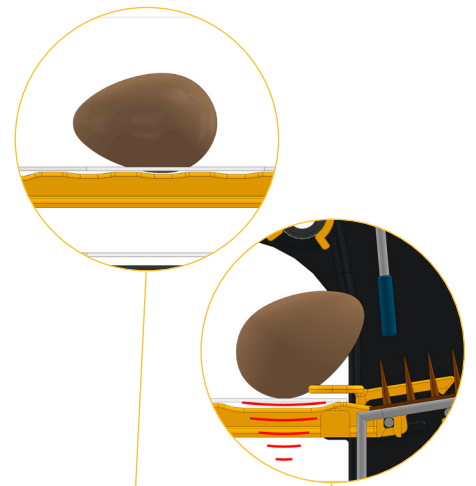

該設計使產蛋箱的深度為 56.5 cm。因此，母雞獲得了深度與高度上的額外空間。這樣的額外空間是一個很大的優勢，因為母雞們幾乎同時開始每天的產蛋。因此，產蛋箱可能會變得擁擠。

合計 產蛋箱寬 114 CM

3

獨特的產蛋箱深度為 2 x 56.5 cm (總產蛋箱寬為 114 cm)，可以最大限度地利用禽舍的占地面積，因為蛋運輸帶上沒有浪費空間。因此，可以建造較小的家禽飼養場或新增現有建築中的母雞數量。

溫和地運輸雞蛋

LANDMECO 產蛋箱的開發重點是最大限度地減少雞蛋離開母雞直到到達包裝站的所有潛在衝擊影響。所有接觸點都經過了電子雞蛋的充分測試，該雞蛋用於量測衝擊力，系統解決方案也經過了一次又一次的微調，直到衝擊消除/最小化。我們成功打造了一款非常溫和的產蛋箱。透過在驅動裝置與返回裝置上有有效的輕柔刷，以及有效的墊子解決方案，可以確保雞蛋清潔。

交錯分層的產蛋箱設計能呵護雞蛋，少有破裂與弄髒雞蛋。蛋運輸帶在產蛋箱下的位置，加上墊子的平坦斜坡，使蛋很容易滾動，但速度很低，滾動長度很短 (大約 25cm)，然後蛋到達蛋運輸帶。

蛋運輸帶位於支撐物上，當蛋碰到穿孔的蛋運輸帶時，這也是一種潛在的衝擊。但 LANDMECO 專門設計了塑膠帶支架，旨在確保蛋運輸帶上所有有孔的地方的支架都有間隙。這完全防止了可能的硬接觸點。塑膠由低摩擦材料製成。

在驅動裝置 (硬刷) 與返回裝置 (軟刷-可選) 上都用電動刷確保雞蛋清潔，以確保減少灰塵與污垢，從而清潔雞蛋。

防止髒蛋的墊子解決方案: 下面的墊子是帶孔的，所以污垢會從墊子上掉下來，然後從產蛋箱中消失。上面的墊子底部完全密封，以防止雞蛋變髒。LANDMECO 使用 AstroTurf 墊，非常耐用，保修期為 8 年。

驅動裝置

返回裝置

LANDMECO 運輸帶支架

蛋運輸帶：寬闊且易於接近

蛋運輸帶 2 x 26.5cm，因此具有良好的承載量。由於蛋運輸帶位於產蛋箱的中心，因此可以從兩側自由進入蛋運輸帶，上方墊子可以輕鬆地向上傾斜，這樣就可以看到並接近蛋運輸帶。設計還確保母雞不能接近蛋運輸帶。

擴展系統

透過管子的旋轉，在產蛋箱中向前推動格柵，從而慢慢地將所有母雞趕出產蛋箱。

雞蛋收集