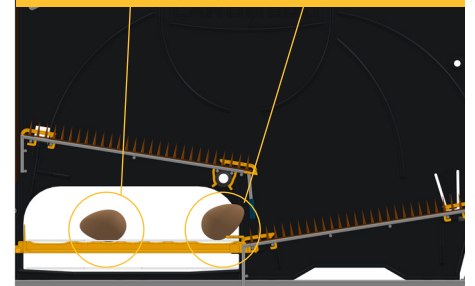

蛋運輸帶位於支撐物上，當蛋碰到穿孔的蛋運輸帶時，這也是一種潛在的衝擊。但 LANDMECO 專門設計了塑膠帶支架，旨在確保蛋運輸帶上所有有孔的地方的支架都有間隙。這完全防止了可能的硬接觸點。塑膠由低摩擦材料製成。

在驅動裝置 (硬刷) 與返回裝置 (軟刷-可選) 上都用電動刷確保雞蛋清潔，以確保減少灰塵與污垢，從而清潔雞蛋。

防止髒蛋的墊子解決方案: 下面的墊子是帶孔的，所以污垢會從墊子上掉下來，然後從產蛋箱中消失。上面的墊子底部完全密封，以防止雞蛋變髒。LANDMECO 使用 AstroTurf 墊，非常耐用，保修期為 8 年。

驅動裝置

返回裝置

LANDMECO 運輸帶支架

蛋運輸帶：寬闊且易於接近

蛋運輸帶 2 x 26.5cm，因此具有良好的承載量。由於蛋運輸帶位於產蛋箱的中心，因此可以從兩側自由進入蛋運輸帶，上方墊子可以輕鬆地向上傾斜，這樣就可以看到並接近蛋運輸帶。設計還確保母雞不能接近蛋運輸帶。

擴展系統

透過管子的旋轉，在產蛋箱中向前推動格柵，從而慢慢地將所有母雞趕出產蛋箱。

雞蛋收集