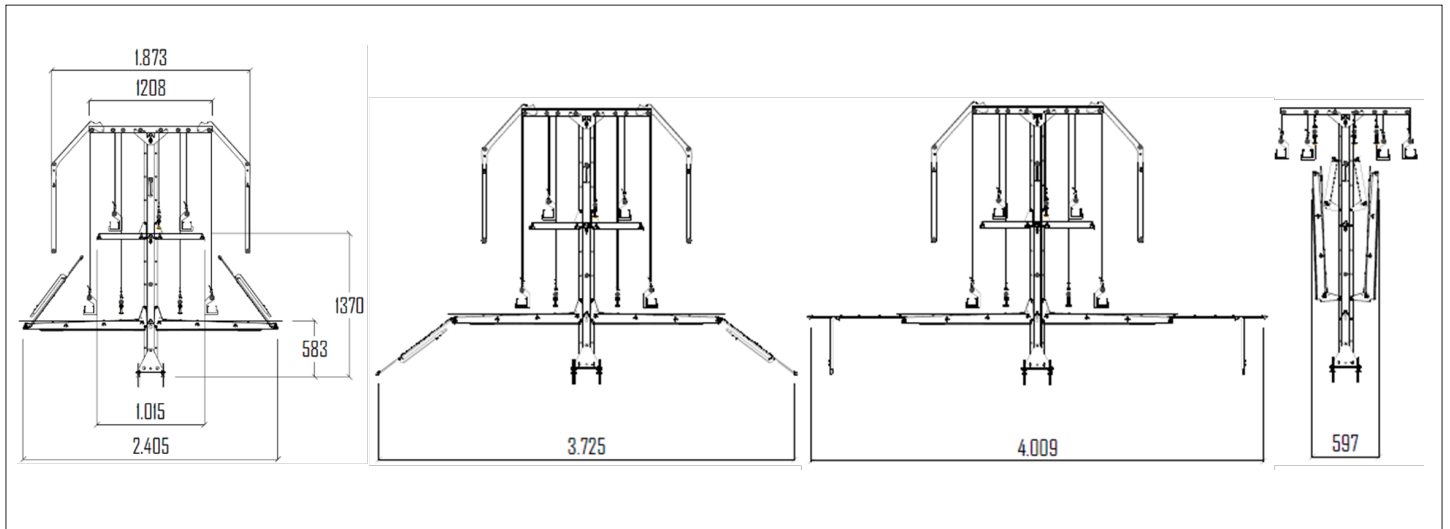

Système allongée

Voir aussi les brochures LANDMECOs sur, par exemple :
(LANDMECO se réserve le droit de modifier les spécifications sans avis préalable)

REVENDEUR