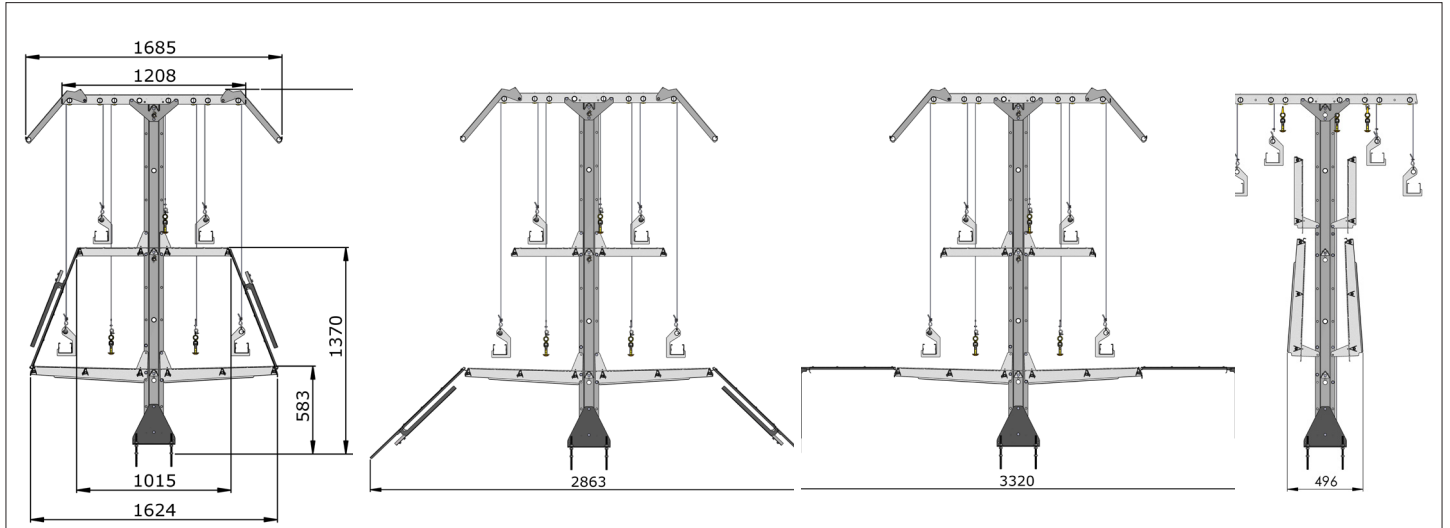

SPÉCIFICATIONS TECHNIQUES

Système standard