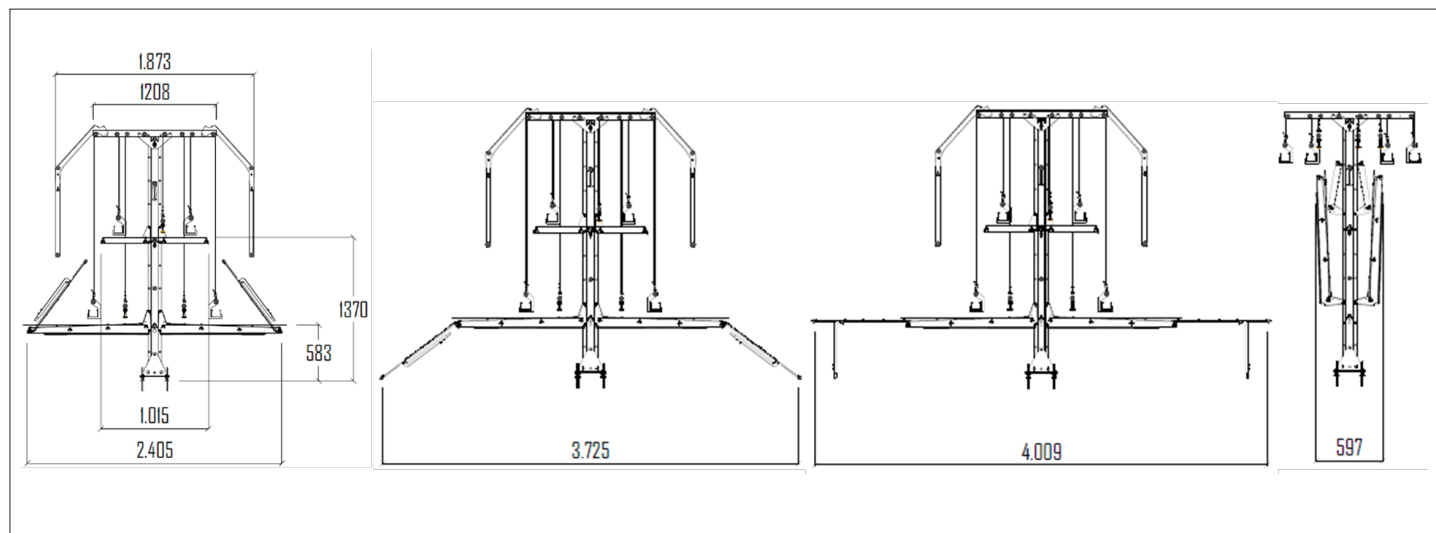

Lys

LANDMECO leverer 24V LED lysrør med indbygget reflektor. Der kan ligeledes leveres lysdæmper.

Tekniske data pr. løbende meter

Standard system (åbent):

Etage areal 3,98 m²
Max. 13 m siddepinde
Max. 4 m fodertrug
Max. 3 m drikkesystem

Udvidet system (åbent):

Etage areal 4,66 m²
Max. 13 m siddepinde
Max. 4 m fodertrug
Max. 3 m drikkesystem

TEKNISKE SPECIFIKATIONER

Standard system

Udvidet system

Se også LANDMECOs brochurer om blandt andet:
(Ret til ændringer forbeholdes.)