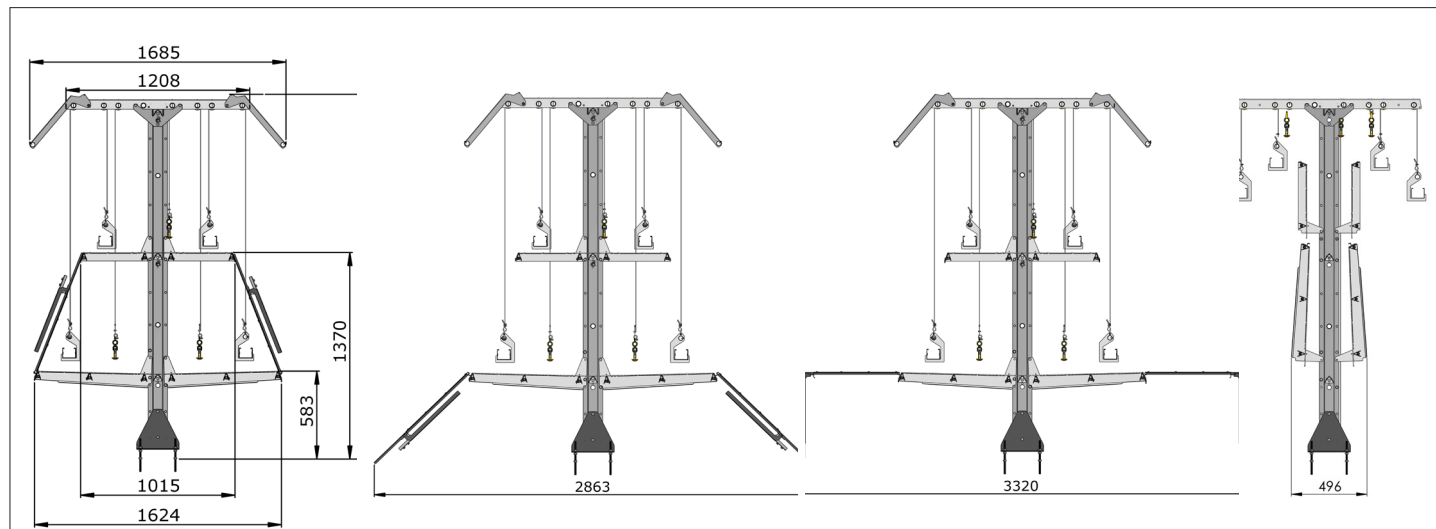

Lys

LANDMECO leverer 24V LED lysrør med indbygget reflektor. Der kan ligeledes leveres lysdæmper.

Tekniske data pr. løbende meter

Standard system (åbent):

Etage areal 3,98 m²
Max. 13 m siddepinde
Max. 4 m fodertrug
Max. 3 m drikkesystem

Udvidet system (åbent):

Etage areal 4,66 m²
Max. 13 m siddepinde
Max. 4 m fodertrug
Max. 3 m drikkesystem

TEKNISKE SPECIFIKATIONER

Standard system

Udvidet system

Se også LANDMECOs brochurer om blandt andet:
(Ret til ændringer forbeholdes.)