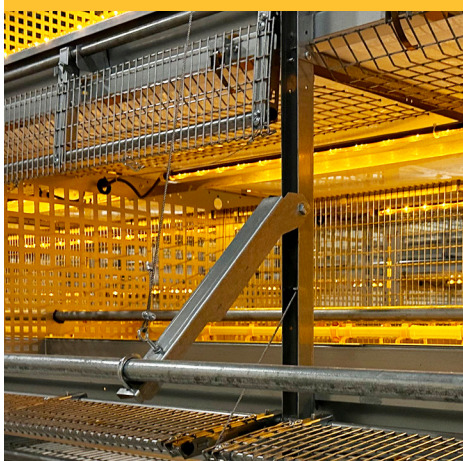

ADGANG TIL KYLLINGERNE

Etagerne er udstyret med låger som en integreret del, men hvis design og anvendelse er forskellig afhængig af etagen. Det innovative design gør det muligt at åbne systemet uden at blokere for kyllinger, der skal ind samt at betjene dem med én hånd.

EN GOD START

Kyllingerne er sikret den bedste start fra dag 1, da kombinationen af de mange siddepinde og platforme i forskellig højde hjælper til deres udvikling og trivsel.

De justerbare platforme og siddepinde hjælper kyllingerne til at kunne bevæge sig frit imellem etagerne, og med trappen som overgang til platformene er kyllingerne sikret fri bevægelighed fra tidlig opdræt.

Glidelåge øverste etage*

Klaplåge nederste etage

Enhåndsbetjening

Justerbare platforme øverste etage

Justerbare siddepinde

Justerbare platforme nederste etage*

*Elektrisk

TEKNISKE SPECIFIKATIONER

System	3,60 m per løbende meter
Sektion længde	2,45 m
Sektion bredde	1,80 m
Sektion højde	2,50 m
Foder trug	4 meter per løbende meter
Siddepinde	Op til 14 siddepinde

DET SIKRE VALG FOR

- ✓ nem adgang under vaccination og indfangning
- ✓ bedre dyrevelfærd og bevægelighed blandt kyllingerne
- ✓ overensstemmelse med fremtidige krav for opdræt
- ✓ nem drift