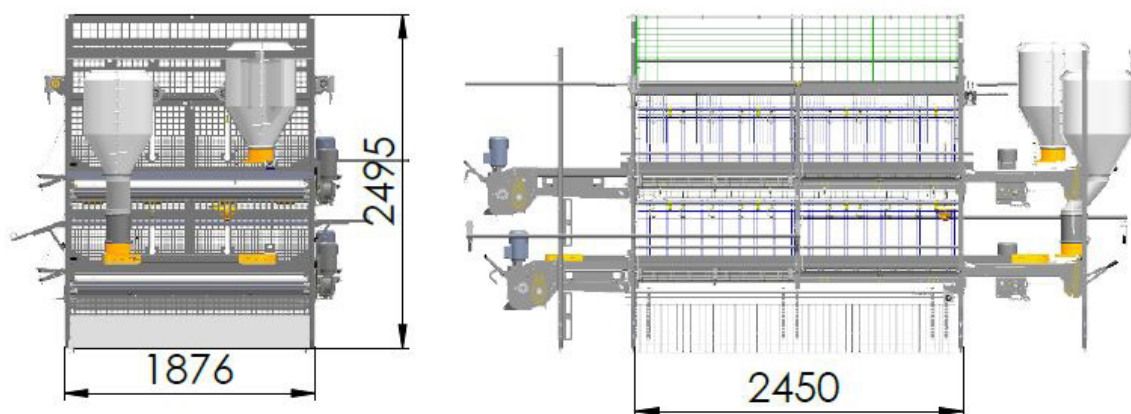

Glidelåge øverste etage*

Klaplåge nederste etage

Enhåndsbetjening

Justerbare platforme øverste etage

Justerbare siddepinde

Justerbare platforme nederste etage*

*Elektrisk

TEKNISKE SPECIFIKATIONER

System	3,60 m per løbende meter
Sektion længde	2,45 m
Sektion bredde	1,80 m
Sektion højde	2,50 m
Foder trug	4 meter per løbende meter
Siddepinde	Op til 14 siddepinde

DET SIKRE VALG FOR

- ✓ nem adgang under vaccination og indfangning
- ✓ bedre dyrevelfærd og bevægelighed blandt kyllingerne
- ✓ overensstemmelse med fremtidige krav for opdræt
- ✓ nem drift