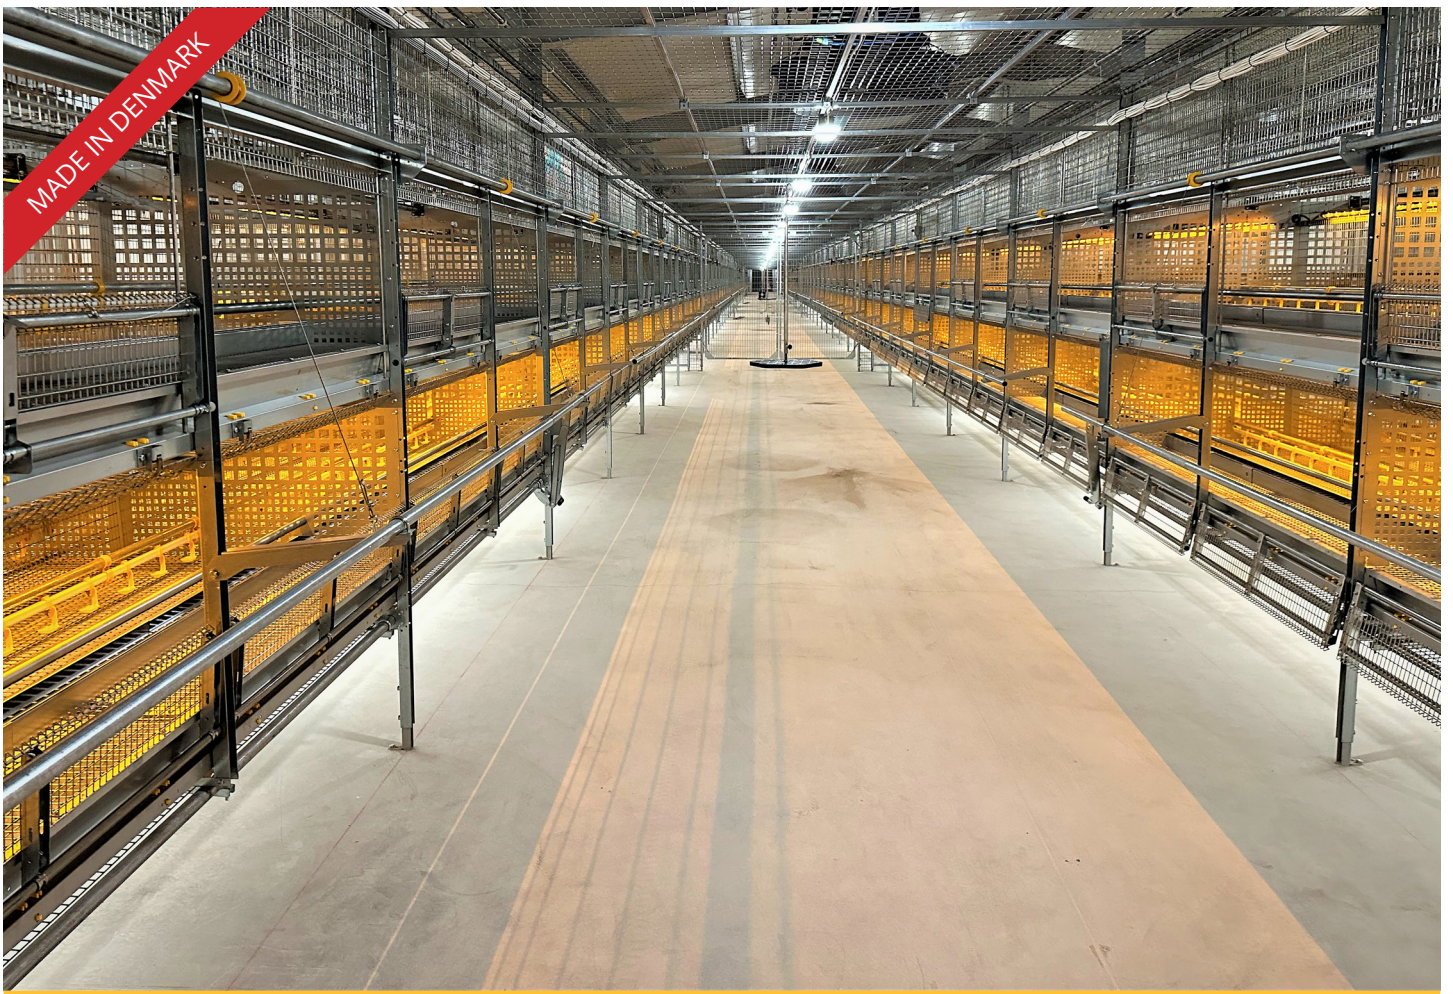

R

ETAGESYSTEMER HIGH RAISE

LANDMECO

POULTRY SOLUTIONS EMPOWERED BY KNOWLEDGE

OPDRÆT

LANDMECO High Raise etagesystem tilbyder dig den bedste forudsætning for opdræt af kyllinger til æglæggende høns i etagesystemer.

OVERHOLDER DE SENESTE EU KRAV FOR OPDRÆT AF KYLLINGER

Et design udviklet til at følge kyllingernes udvikling...

- Uge 1: De dag-gamle kyllinger kan placeres i begge etager, der med sine store rum sikrer god plads til at vokse samt en bedre styring af temperaturer i den første fase af opdrættet. Kyllingerne har nem adgang til foder og vand, og siddepindene i forskellig højde hjælper til udviklingen af deres evne til, både at bruge og springe til siddepindene inden systemet åbnes.
- Uge 3: Ved uge 3 åbnes lågerne så kyllingerne får adgang til skrabe-arealet i gangene. De er nu i stand til at springe, hvilket gør at de kan bevæge sig imellem etagerne ved hjælp af platforme, ramper og justerbare siddepinde. Efterhånden som kyllingerne vokser, og deres bevægelighed udvikles, vil de bruge de øverste siddepinde i øverste etage som en naturlig del af systemet.
- Uge 16-18: Kyllingerne er klar til at blive flyttet over i systemet for æglægning, hvor de kan bevæge sig frit mellem alle niveauer, hvilket resulterer i en optimal udnyttelse af systemet, da fordelingen af høns bliver bedre, og antallet af æg der lægges på gulvet dermed reduceres.

Etagesystemet High Raise er blevet udviklet af LANDMECO i samarbejde med førende producenter i Europa, for at finde den bedste løsning til et system, der forener optimal dyrevelfærd og brugervenlighed.

ADGANG TIL KYLLINGERNE

Etagerne er udstyret med låger som en integreret del, men hvis design og anvendelse er forskellig afhængig af etagen. Det innovative design gør det muligt at åbne systemet uden at blokere for kyllinger, der skal ind samt at betjene dem med én hånd.