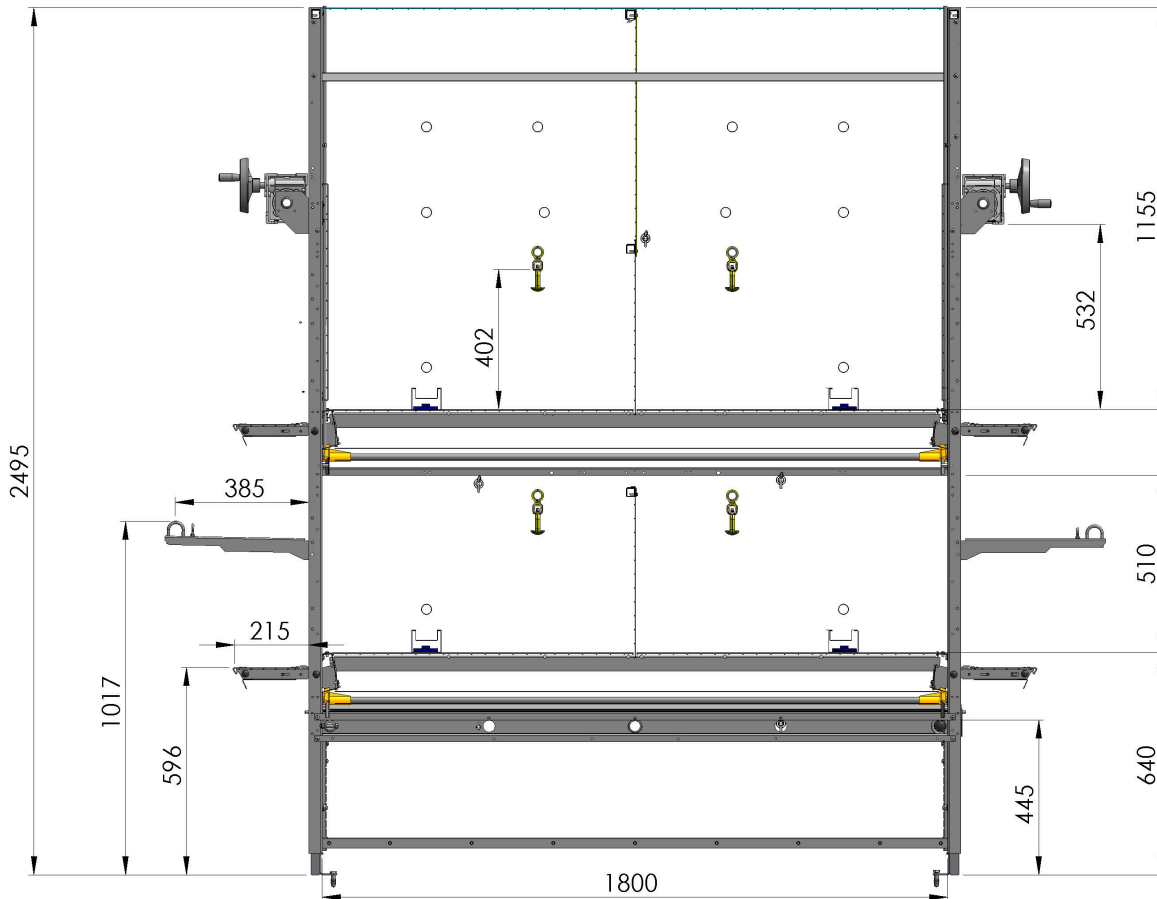

R

ETAGESYSTEMER HIGH RAISE

LANDMECO

POULTRY SOLUTIONS EMPOWERED BY KNOWLEDGE

OPDRÆT

LANDMECO High Raise etagesystem tilbyder dig den bedste forudsætning for opdræt af kyllinger til æglæggende høns i etagesystemer.

OVERHOLDER DE SENESTE EU KRAV FOR OPDRÆT AF KYLLINGER

Et design udviklet til at følge kyllingernes udvikling...

- Uge 1: De dag-gamle kyllinger kan placeres i begge etager, der med sine store rum sikrer god plads til at vokse samt en bedre styring af temperaturer i den første fase af opdrættet. Kyllingerne har nem adgang til foder og vand, og siddepindene i forskellig højde hjælper til udviklingen af deres evne til, både at bruge og springe til siddepindene inden systemet åbnes.
- Uge 3: Ved uge 3 åbnes lågerne så kyllingerne får adgang til skrabe-arealet i gangene. De er nu i stand til at springe, hvilket gør at de kan bevæge sig imellem etagerne ved hjælp af platforme, ramper og justerbare siddepinde. Efterhånden som kyllingerne vokser, og deres bevægelighed udvikles, vil de bruge de øverste siddepinde i øverste etage som en naturlig del af systemet.
- Uge 16-18: Kyllingerne er klar til at blive flyttet over i systemet for æglægning, hvor de kan bevæge sig frit mellem alle niveauer, hvilket resulterer i en optimal udnyttelse af systemet, da fordelingen af høns bliver bedre, og antallet af æg der lægges på gulvet dermed reduceres.

ADGANG TIL KYLLINGERNE

Etagerne er udstyret med låger som en integreret del, men hvis design og anvendelse er forskellig afhængig af etagen. Det innovative design gør det muligt at åbne systemet uden at blokere for kyllinger, der skal ind samt at betjene dem med én hånd.

System	3,60 m per løbende meter
Sektion længde	2,45 m
Sektion bredde	1,80 m
Sektion højde	2,50 m
Foder trug	4 meter per løbende meter
Siddepinde	Op til 14 siddepinde

DET SIKRE VALG FOR

- ✓ nem adgang under vaccination og indfangning
- ✓ bedre dyrevelfærd og bevægelighed blandt kyllingerne
- ✓ overensstemmelse med fremtidige krav for opdræt
- ✓ nem drift