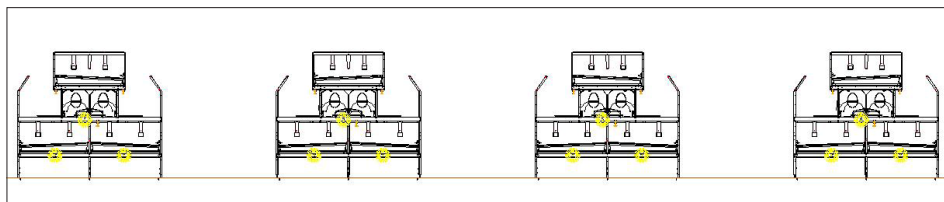

Afskærmningen under Combo kan styres centralt enten manuelt eller automatisk.

Ved begge løsninger kan én enhed håndtere 14 sektioner i systemet.

TEKNISKE SPECIFIKATIONER

Eksempel på Combo etagesystem:

9,72 høner pr. m²