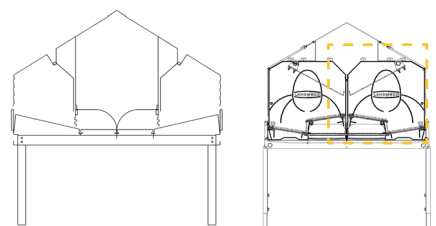

Samtidigt tilgodeser Combos opbygning også producenten, idet de forskudte plan sikrer, at der hele tiden er fuldt udsyn til og

overblik over alle etager samt reden på én gang. Det er ligeledes let at komme til de enkelte etager, og slatarealet foran reden er kraftigt nok til at kunne benyttes som gangbro til inspektion. Alt sammen forhold, der optimerer betingelserne for god management og performance.

Combo opfylder desuden de tyske KAT krav samt EU's krav.

KONKURRENT

LANDMECO

EKSTRA PLADS I REDEN

Den unikke konstruktion i LANDMECOs rede, hvor ægbåndet er placeret direkte under reden, giver ca. 25% større redeareal end tilsvarende reder. Konstruktionen giver en bredde i reden på 114 cm. Der er således ekstra god plads til hønsene, både i dybden og i højden. Den ekstra plads er en stor fordel, da hønerne dagligt starter æglægningen næsten samtidigt.