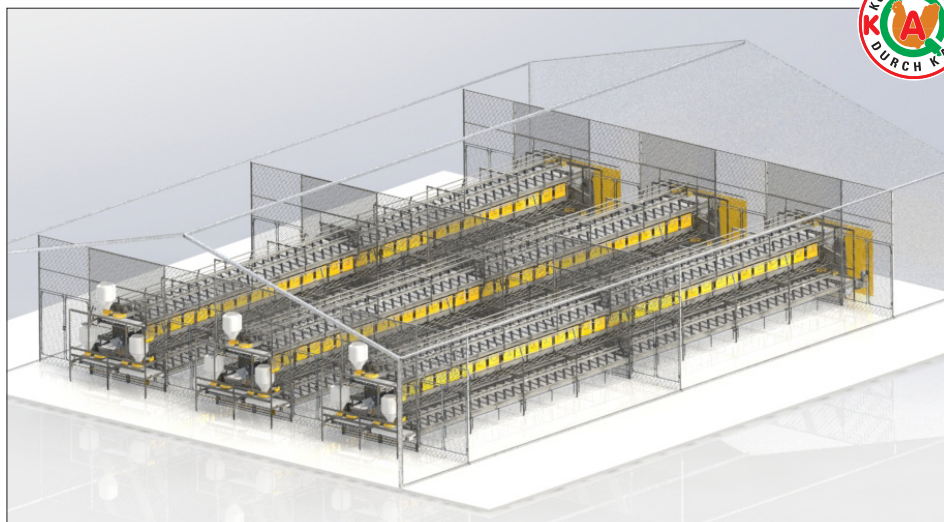

TEKNISKE SPECIFIKATIONER

Eksempel på Combo etagesystem:

9,72 høner pr. m²

Eksempel, økologisk produktion

Længde, system: 88,20 meter
Bredde, hus: 14,00 meter
Bredde, terrasse: 7,00 meter
Bredde, gange: 1,25 meter
Antal rækker: 3
Antal dyr: 18.000
Antal dyr pr. m²: 9,72

16,78 høner pr. m²

Eksempel, konventionel produktion

Længde, system: 89,40 meter
Bredde, hus: 20,00 meter
Bredde, gange: 1,60 meter
Antal rækker: 4
Antal dyr: 30.000
Antal dyr pr. m²: 16,78

Se også LANDMECOs brochurer om blandt andet:
(Ret til ændringer forbeholdes.)

FAKTA

Areal system:

4,4 m² pr. løbende meter

Areal rede:

1,143 m² pr. løbende meter

Fodertrug:

Op til 6 meter pr. løbende meter

Siddepinde:

Op til 23 siddepinde pr. række

Yderligere areal - option:

Op til 0,74 m² pr. løbende meter kan tilføjes via træplade foran reden.

FORHANDLER