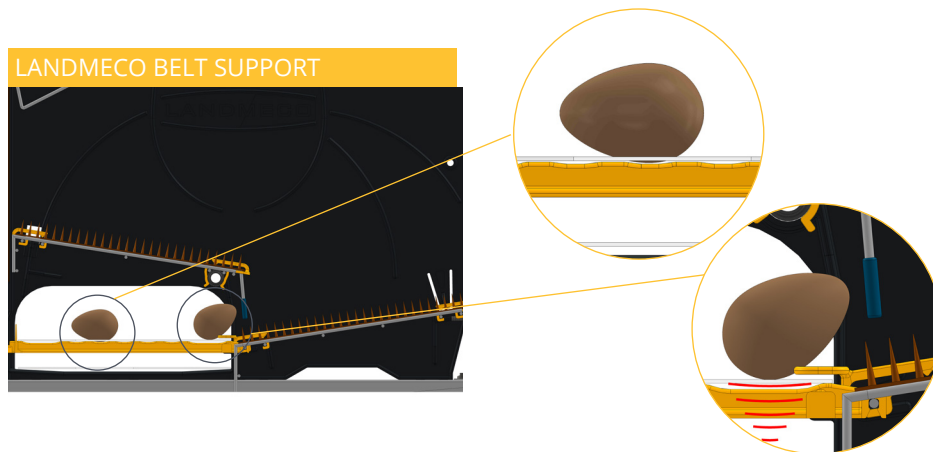

Resultatet er en rede, der er yderst skånsom. Rene æg sikres via skånsomme effektive børster på trækende og returende samt effektive måtteløsninger.

Redekonstruktionen med forskudte plan er erfaringsmæssigt kendt for at behandle æggene nænsomt med meget få knækæg og snavsede æg. Ægbåndets placering under reden kombineret med en flad hældning på måtterne gør, at æggene ruller let væk men med lav hastighed og kort rullelængde (ca. 25 cm) inden ægget når ægbåndet.

Ægbåndet hviler på en understøtning, som også er en potentiel stødpåvirkning, når ægget rammer det perforerede ægbånd. Men LANDMECOs special designede Belt Support i plastik er udviklet således, at der er frihøjde i understøtningen alle de steder, hvor der er hul i ægbåndet. På denne måde undgås et ellers potentielt hårdt kontaktpunkt fuldstændigt. Plastikken er lavet i et lavfriktionsmateriale.

Rene æg sikres med en motoriseret børste både på trækenden (hård børste) og returenden (blød børste - option) for at opnå mindre støv og snavs og dermed renere æg.

Måtteløsninger der forhindrer snavsede æg: Redens nederste måtte er perforeret, så snavset falder gennem måtten og forsvinder fra reden. Den øverste måtte er helt tæt i bunden for at undgå snavsede æg. LANDMECO anvender AstroTurf måtter, der er utroligt slidstærke og yder 8 års garanti.

Rengøring

Combo er konstrueret med henblik på optimal rengøring. Netop derfor er der lagt stor vægt på brug af åbne profiler, og så få samlinger som muligt.

Høj kvalitet

De materialer LANDMECO anvender er af meget høj kvalitet. Der anvendes kun materialer fra europæiske værker, hvilket sikrer en meget lang levetid på Combo. Combo leveres altid med rustfri justerben.

Gødningsbånd

Hvert bånd har sin egen trækstation, og kan derfor køres enkeltvist. Trækstationen er konstrueret med kraftige gummibelagte modholderruller, som sikrer optimalt greb på trækrollen. Enheden har ligeledes en vægtrulle som delvist kompenserer for båndets længde ved temperatur udsving.

Returende

På Combo er der monteret en affaldsbakke på gødningsbånd samt ægbånd.

Affaldsbakken har desuden en selvrensende integreret snegl, som transporterer alt affaldet væk automatisk.

Centralt styret afskærmning

Afskærmningen under Combo kan styres centralt enten manuelt eller automatisk.

Ved begge løsninger kan én enhed håndtere 14 sektioner i systemet.