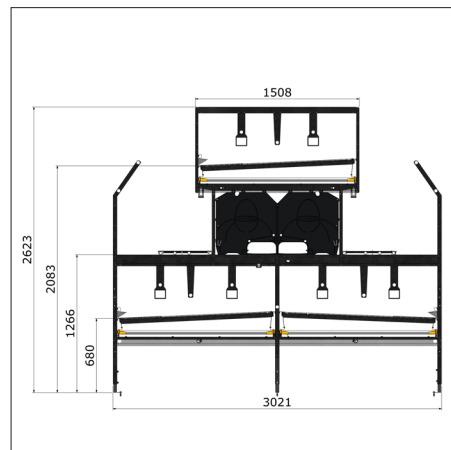

TEKNISKE SPECIFIKATIONER

Eksempel på Combo etagesystem:

9,72 høner pr. m²

Eksempel, økologisk produktion

Længde, system: 88,20 meter
Bredde, hus: 14,00 meter
Bredde, terrasse: 7,00 meter
Bredde, gange: 1,25 meter
Antal rækker: 3
Antal dyr: 18.000
Antal dyr pr. m²: 9,72

16,78 høner pr. m²

Eksempel, konventionel produktion

Længde, system: 89,40 meter
Bredde, hus: 20,00 meter
Bredde, gange: 1,60 meter
Antal rækker: 4
Antal dyr: 30.000
Antal dyr pr. m²: 16,78

Se også LANDMECOs brochurer om blandt andet:
(Ret til ændringer forbeholdes.)

FAKTA

Areal system:

4,4 m² pr. løbende meter

Areal rede:

1,143 m² pr. løbende meter

Fodertrug:

Op til 6 meter pr. løbende meter

Siddepinde:

Op til 23 siddepinde pr. række

Yderligere areal - option:

Op til 0,74 m² pr. løbende meter kan tilføjes via træplade foran reden.

FORHANDLER