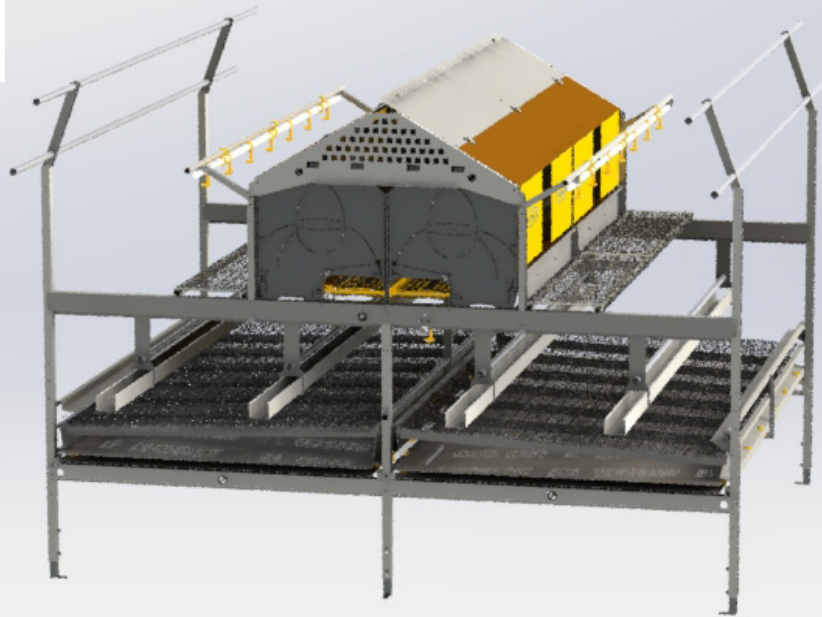

## ETAGESYSTEMER COMBO ONE TIER

MADE IN DENMARK

### COMBO THE MODULAR AVIARY SYSTEM

Combo One Tier er specielt velegnet til huse med lavt loft.

Det er også et perfekt alternativ til klassiske gulvhuse til konsumægproduktion, hvor fordelene er: automatisk fjernelse af gødning, alt integreret i systemet (reder, siddepinde, foder og vand), ingen demontering under rengøring og optimal udnyttelse af gulvarealet.