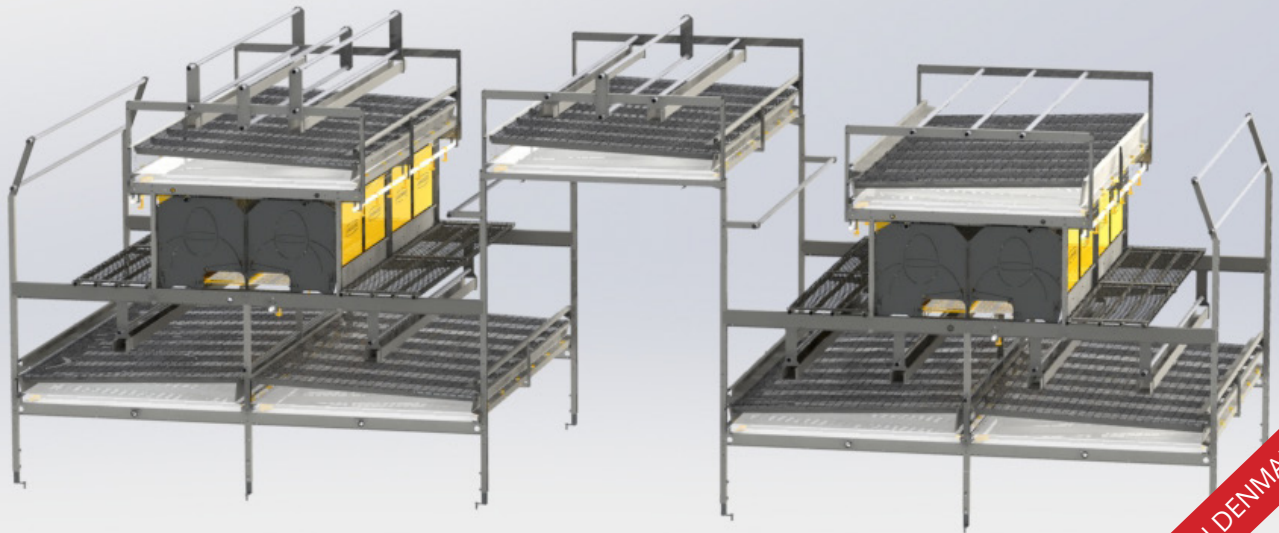

E

ETAGESYSTEMER COMBO PLUS

MADE IN DENMARK