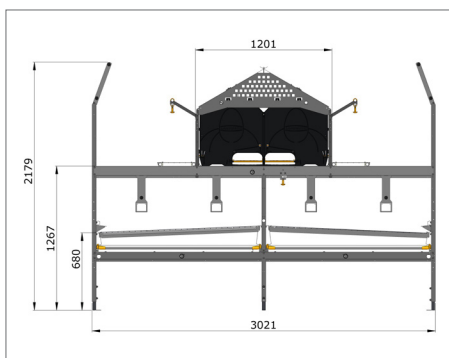

### COMBO THE MODULAR AVIARY SYSTEM

Combo One Tier er specielt velegnet til huse med lavt loft.

Det er også et perfekt alternativ til klassiske gulvhuse til konsumægproduktion, hvor fordelene er: automatisk fjernelse af gødning, alt integreret i systemet (reder, siddepinde, foder og vand), ingen demontering under rengøring og optimal udnyttelse af gulvarealet.