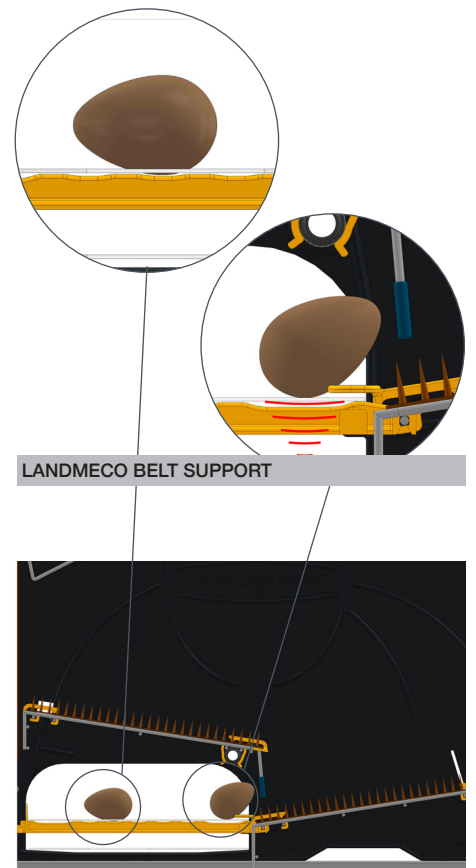

Resultatet er en rede, der er yderst skånsom. Rene æg sikres via skånsomme effektive børster på trækende og returende samt effektive måtteløsninger.

Redekonstruktionen med forskudte plan er erfaringsmæssigt kendt for at behandle æggene nænsomt med meget få knækæg og snavsede æg. Ægbåndets placering under reden kombineret med en flad hældning på måtterne gør, at æggene ruller let væk men med lav hastighed og kort rullelængde (ca. 25 cm) inden ægget når ægbåndet.

Ægbåndet hviler på en understøtning, som også er en potentiel stødpåvirkning, når ægget rammer det perforerede ægbånd. Men **SKIOLDLANDMECO**s special designede Belt Support i plastik er udviklet således, at der er frihøjde i understøtningen alle de steder, hvor der er hul i ægbåndet. På denne måde undgås et ellers potentielt hårdt kontaktpunkt fuldstændigt. Plastikken er lavet i et lavfriktionsmateriale.

Rene æg sikres med en motoriseret børste både på trækenden (hård børste) og returenden (blød børste - option) for at opnå mindre støv og snavs og dermed renere æg.

Måtteløsninger der forhindrer snavsede æg: Redens nederste måtte er perforeret, så snavs falder gennem måtten og forsvinder fra reden. Den øverste måtte er helt tæt i bunden for at undgå snavsede æg. **SKIOLDLANDMECO** anvender AstroTurf måtter, der er utroligt slidstærke og yder 8 års garanti.