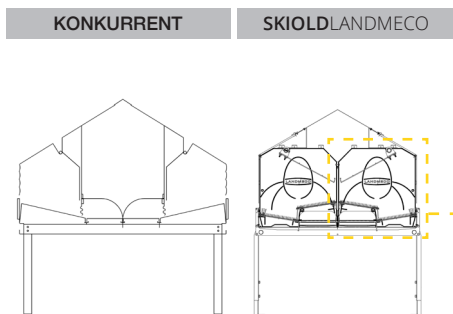

E

ETAGESYSTEMER XTRA

SKIOLDLANDMECO

XTRA DYR I HUSET

Xtra blev udviklet for at skabe mere systemareal på mindre plads. Denne målrettede udvikling resulterede i et smalt etagesystem med så meget som 4,70 m² systemareal pr løbende meter. Et system, der virkelig udnytter m² i husene optimalt.

XTRA PLADS I REDEN

Den unikke konstruktion i **SKIOLDLAND-MECO**s rede, hvor ægbåndet ligger direkte under reden, giver ca. 25% større redeareal end tilsvarende reder.

Konstruktionen giver en rededybde på 2 x 56,5 cm (total redebredde på 114 cm). Der er således ekstra god plads til hørnerne, både i dybden og i højden.

Den ekstra plads er en stor fordel, da hørnerne dagligt starter æglægningen næsten samtidigt.

XTRA LET TILGÆNGELIG REDE

Xtra's lille konstruktion betyder, at reden er placeret lige ud til gangene, hvilket giver en ekstra let adgang til reden, og dermed optimale betingelser for god management.