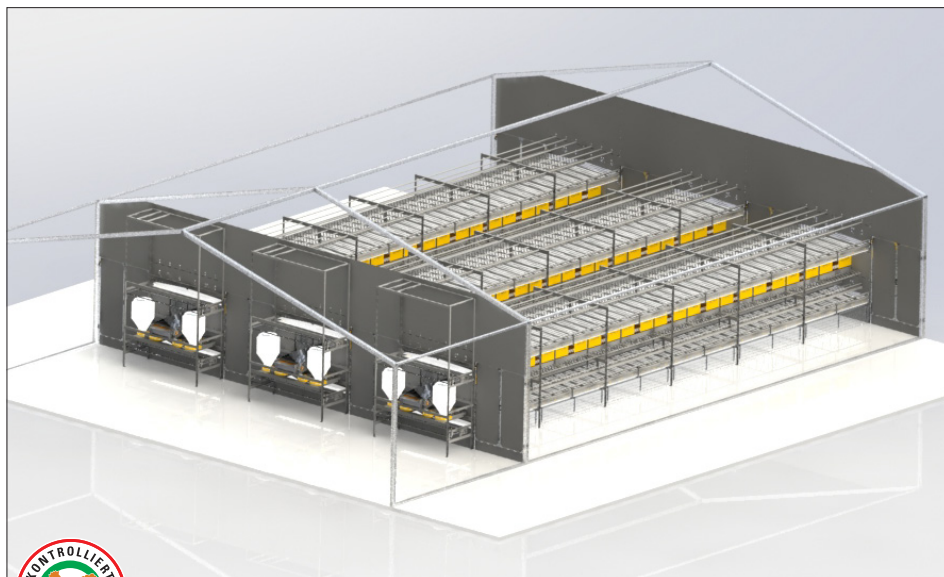

TEKNISKE SPECIFIKATIONER

Eksempel på Xtra etagesystemet, Økologisk produktion:

9,72 dyr pr m²

Eksempel, Økologisk produktion

Længde, system: 88,20 meter
Bredde, hus: 14,00 meter
Bredde, terrasse: 7,00 meter
Bredde, gange: 1,68 meter
Antal rækker: 3
Antal dyr: 18.000
Antal dyr pr m²: 9,72

17,45 dyr pr m²

Eksempel, Konventionel produktion

Længde, system: 85,75 meter
Bredde, hus: 20,00 meter
Bredde, gange: 2,06 meter
Antal rækker: 4
Antal dyr: 30.000
Antal dyr pr m²: 17,45

TRA FAKTA

Systemareal:

4,7 m² pr. løbende meter

Redeareal:

1,143 m² pr. løbende meter

Fodertrug:

Op til 8 meter pr. løbende meter

Siddepinde:

Op til 24 siddepinde pr. række

Se også **SKIOLDLANDMECOs** brochurer om blandt andet:
(Ret til ændringer forbeholdes.)

FORHANDLER