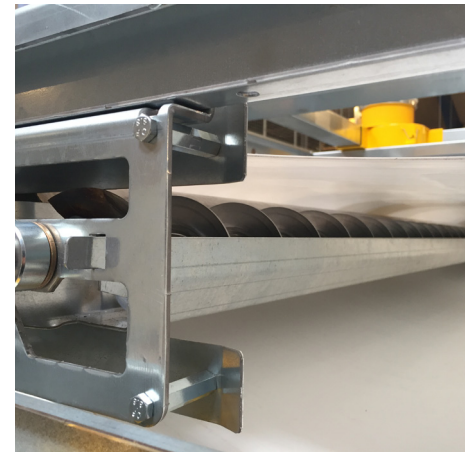

XTRA SKÅNSOM BEHANDLING AF ÆGGENE

SKIOLDLANDMECOs rede er udviklet med særligt fokus på at minimere samtlige potentielle stødpåvirkninger, fra et æg forlader hønen til det når pakkestationen. Alle kontaktpunkter er blevet gennemtestet via et elektronisk æg, der måler stødpåvirkningernes kraft, og systemets løsninger er blevet finjusteret igen og igen indtil stødpåvirkningerne var elimineret/minimeret.

Resultatet er en rede, der er yderst skånsom. Rene æg sikres via skånsomme effektive børster på trækende og returende samt effektive måtteløsninger.

Redekonstruktionen med forskudte plan er erfaringsmæssigt kendt for at behandle æggene nænsomt med meget få knækæg og snavsede æg. Ægbåndets placering under reden kombineret med en flad hældning på måtterne gør, at æggene ruller let væk men med lav hastighed og kort rullelængde (ca. 25 cm) inden ægget når ægbåndet.

Ægbåndet hviler på en understøtning, som også er en potentiel stødpåvirkning, når ægget rammer det perforerede ægbånd. Men **SKIOLDLANDMECO**s special designede Belt Support i plastik er udviklet således, at der er frihøjde i understøtningen alle de steder, hvor der er hul i ægbåndet. På denne måde undgås et ellers potentielt hårdt kontaktpunkt fuldstændigt. Plastikken er lavet i et lavfriktionsmateriale.

Rene æg sikres med en motoriseret børste både på trækenden (hård børste) og returenden (blød børste - option) for at opnå mindre støv og snavs og dermed renere æg.

Måtteløsninger der forhindrer snavsede æg: Redens nederste måtte er perforeret, så snavs falder gennem måtten og forsvinder fra reden. Den øverste måtte er helt tæt i bunden for at undgå snavsede æg. **SKIOLDLANDMECO** anvender AstroTurf måtter, der er utroligt slidstærke og yder 8 års garanti.