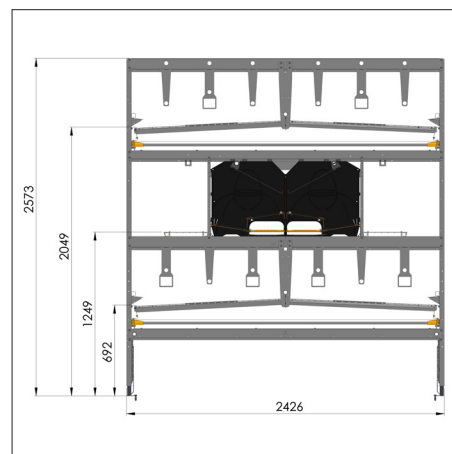

TEKNISKE SPECIFIKATIONER

Eksempel på Xtra etagesystemet, Økologisk produktion:

9,72 dyr pr m²

Eksempel, Økologisk produktion

Længde, system: 88,20 meter
Bredde, hus: 14,00 meter
Bredde, terrasse: 7,00 meter
Bredde, gange: 1,68 meter
Antal rækker: 3
Antal dyr: 18.000
Antal dyr pr m²: 9,72

17,45 dyr pr m²

Eksempel, Konventionel produktion

Længde, system: 85,75 meter
Bredde, hus: 20,00 meter
Bredde, gange: 2,06 meter
Antal rækker: 4
Antal dyr: 30.000
Antal dyr pr m²: 17,45

TRA FAKTA

Systemareal:

4,7 m² pr. løbende meter

Redeareal:

1,143 m² pr. løbende meter

Fodertrug:

Op til 8 meter pr. løbende meter

Siddepinde:

Op til 24 siddepinde pr. række

Se også **SKIOLDLANDMECOs** brochurer om blandt andet:
(Ret til ændringer forbeholdes.)

FORHANDLER