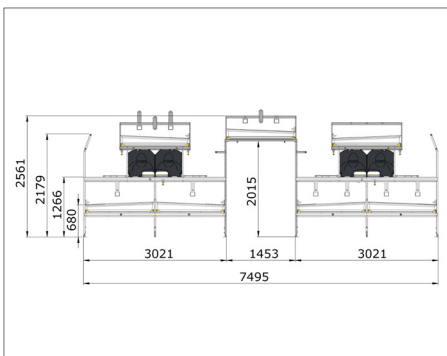

SYSTÈMES DE VOLIÈRES COMBO ONE TIER

COMBO LE SYSTÈME MODULAIRE

FAITS

Surface du système:

2,94 m² par mètre courant

Surface de pondoir:

1,143 m² par mètre courant

Mangeoire:

Jusqu'à 4 mètres par mètre courant

Perchoirs:

Jusqu'à 15 perchoirs par rangée

Le Combo One Tier est particulièrement utile pour bâtiments aux plafonds bas.

C'est l'alternative parfaite pour les pondouses commerciales sur sol avec des avantages comme l'enlèvement de fiente automatique, tout intégré dans le système (nid, perchoir, alimentation, abreuvement), aucun démontage pendant le nettoyage et utilisation optimale de l'espace.

SKIOLDLANDMECO

SYSTÈMES DE VOLIÈRES COMBO PLUS

COMBO LE SYSTÈME MODULAIRE

FAITS

Surface du système:

10,25 m² par mètre courant

Surface de pondoir:

2,286 m² par mètre courant

Mangeoire:

Jusqu'à 10 mètres par mètre courant

Perchoirs:

Jusqu'à 48 perchoirs par rangée

Le Combo Plus est adapté aux bâtiments où plus d'espace système est nécessaire. Le Combo Plus s'agit de l'optimisation de l'espace dans le bâtiment sans compromettre les nombreux avantages du système, comme la liberté de circulation et vue dégagée.