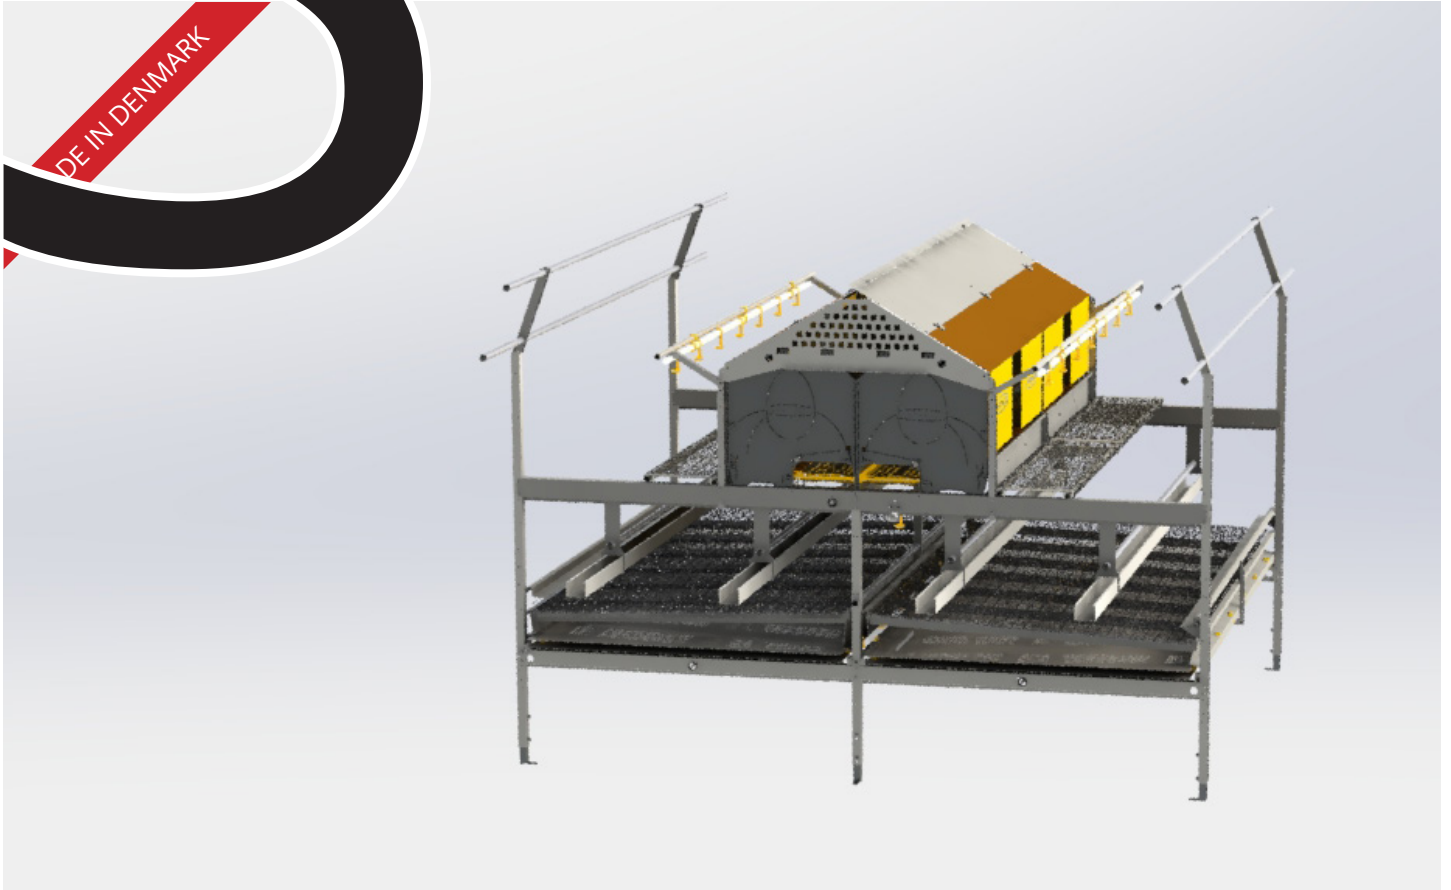

SYSTÈMES DE VOLIÈRES COMBO ONE TIER

COMBO LE SYSTÈME MODULAIRE

FAITS

Surface du système:

2,94 m² par mètre courant

Surface de pondoir:

1,143 m² par mètre courant

Mangeoire:

Jusqu'à 4 mètres par mètre courant

Perchoirs:

Jusqu'à 15 perchoirs par rangée

Le Combo One Tier est particulièrement utile pour bâtiments aux plafonds bas.

C'est l'alternative parfaite pour les pondouses commerciales sur sol avec des avantages comme l'enlèvement de fiente automatique, tout intégré dans le système (nid, perchoir, alimentation, abreuvement), aucun démontage pendant le nettoyage et utilisation optimale de l'espace.

SKIOLDLANDMECO

SYSTÈMES DE VOLIÈRES COMBO PLUS

COMBO LE SYSTÈME MODULAIRE

FAITS

Surface du système:

10,25 m² par mètre courant

Surface de pondoir:

2,286 m² par mètre courant

Mangeoire:

Jusqu'à 10 mètres par mètre courant

Perchoirs:

Jusqu'à 48 perchoirs par rangée

Le Combo Plus est adapté aux bâtiments où plus d'espace système est nécessaire. Le Combo Plus s'agit de l'optimisation de l'espace dans le bâtiment sans compromettre les nombreux avantages du système, comme la liberté de circulation et vue dégagée.