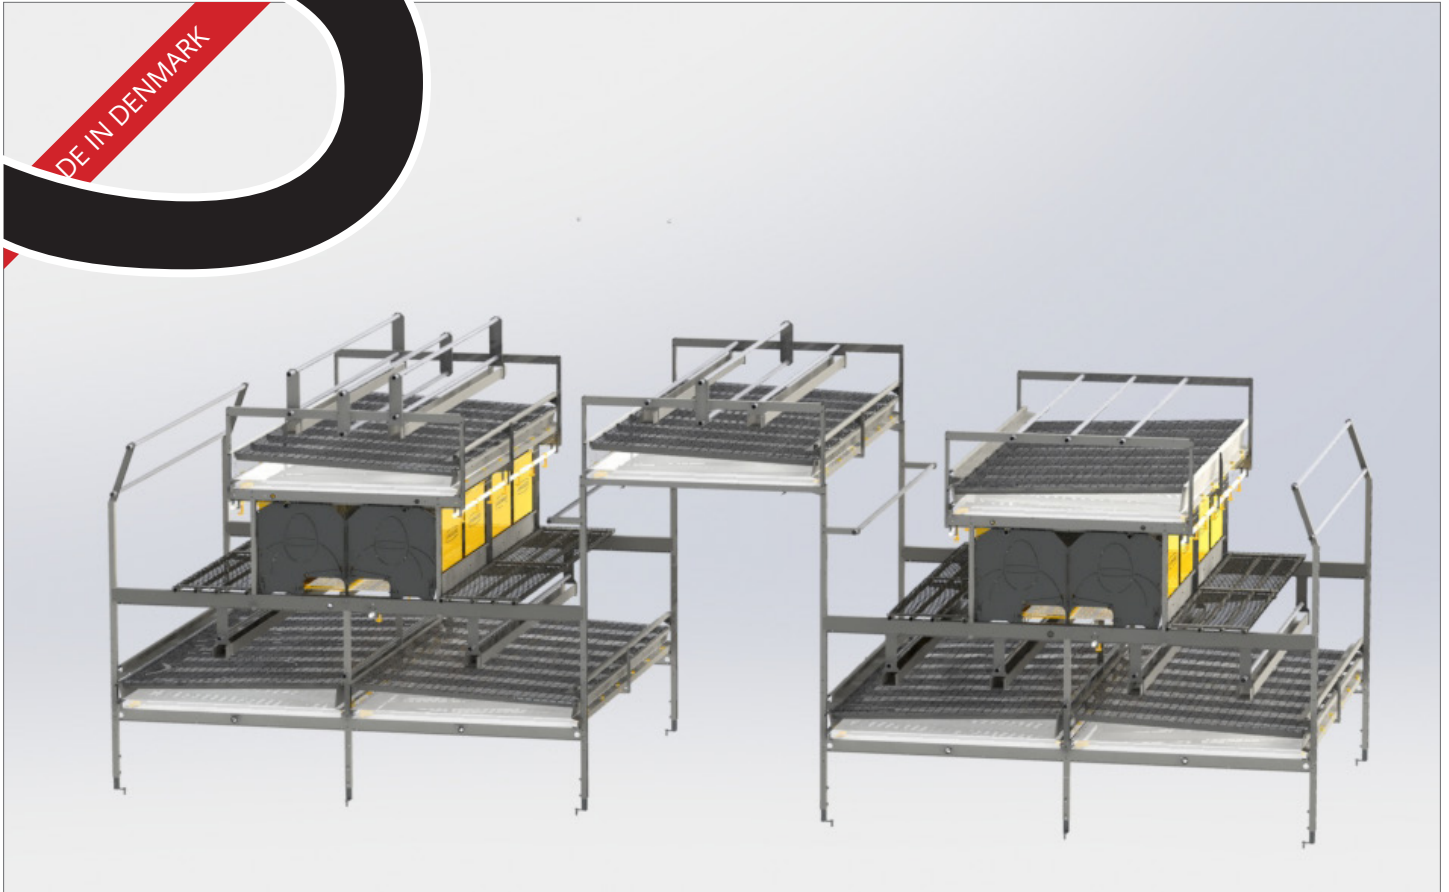

SYSTÈMES DE VOLIÈRES COMBO ONE TIER

COMBO LE SYSTÈME MODULAIRE

FAITS

Surface du système:

2,94 m² par mètre courant

Surface de pondoir:

1,143 m² par mètre courant

Mangeoire:

Jusqu'à 4 mètres par mètre courant

Perchoirs:

Jusqu'à 15 perchoirs par rangée

Le Combo One Tier est particulièrement utile pour bâtiments aux plafonds bas.

C'est l'alternative parfaite pour les pondouses commerciales sur sol avec des avantages comme l'enlèvement de fiente automatique, tout intégré dans le système (nid, perchoir, alimentation, abreuvement), aucun démontage pendant le nettoyage et utilisation optimale de l'espace.

SKIOLDLANDMECO

SYSTÈMES DE VOLIÈRES COMBO PLUS

COMBO LE SYSTÈME MODULAIRE

FAITS

Surface du système:

10,25 m² par mètre courant

Surface de pondoir:

2,286 m² par mètre courant

Mangeoire:

Jusqu'à 10 mètres par mètre courant

Perchoirs:

Jusqu'à 48 perchoirs par rangée

Le Combo Plus est adapté aux bâtiments où plus d'espace système est nécessaire. Le Combo Plus s'agit de l'optimisation de l'espace dans le bâtiment sans compromettre les nombreux avantages du système, comme la liberté de circulation et vue dégagée.