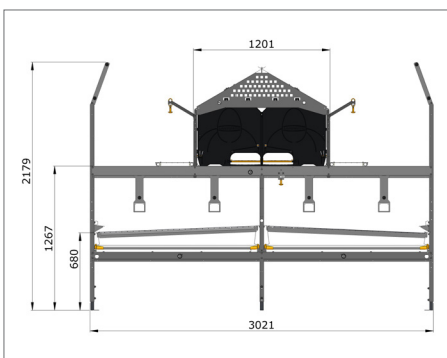

SYSTÈMES DE VOLIÈRES COMBO ONE TIER

COMBO LE SYSTÈME MODULAIRE

FAITS

Surface du système:

2,94 m² par mètre courant

Surface de pondoir:

1,143 m² par mètre courant

Mangeoire:

Jusqu'à 4 mètres par mètre courant

Perchoirs:

Jusqu'à 15 perchoirs par rangée

Le Combo One Tier est particulièrement utile pour bâtiments aux plafonds bas.

C'est l'alternative parfaite pour les pondouses commerciales sur sol avec des avantages comme l'enlèvement de fiente automatique, tout intégré dans le système (nid, perchoir, alimentation, abreuvement), aucun démontage pendant le nettoyage et utilisation optimale de l'espace.

SKIOLDLANDMECO

SYSTÈMES DE VOLIÈRES COMBO PLUS

COMBO LE SYSTÈME MODULAIRE

FAITS

Surface du système:

10,25 m² par mètre courant

Surface de pondoir:

2,286 m² par mètre courant

Mangeoire:

Jusqu'à 10 mètres par mètre courant

Perchoirs:

Jusqu'à 48 perchoirs par rangée

Le Combo Plus est adapté aux bâtiments où plus d'espace système est nécessaire. Le Combo Plus s'agit de l'optimisation de l'espace dans le bâtiment sans compromettre les nombreux avantages du système, comme la liberté de circulation et vue dégagée.