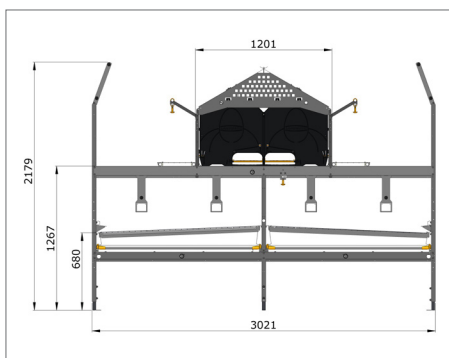

E

ETAGESYSTEMER COMBO ONE TIER

COMBO THE MODULAR AVIARY SYSTEM

FAKTA

Systemareal:

2,94 m² per løbende meter

Redeareal:

1,143 m² per løbende meter

Fodertrug:

Up to 4 meters per løbende meter

Siddepinde:

Op til 15 siddepinde per række

Combo One Tier er specielt velegnet til huse med lavt loft.

Det er også et perfekt alternativ til klassiske gulvhuse til konsumægproduktion, hvor fordelene er: automatisk fjernelse af gødning, alt integreret i systemet (reder, siddepinde, foder og vand), ingen demontering under rengøring og optimal udnyttelse af gulvarealet.

SKIOLDLANDMECO

E

ETAGESYSTEMER COMBO PLUS

COMBO THE MODULAR AVIARY SYSTEM

FAKTA

Systemareal:

10,25 m² per løbende meter

Redeareal:

2,286 m² per løbende meter

Fodertrug:

Up to 10 meters per løbende meter

Siddepinde:

Op til 48 siddepinde per række

Combo Plus er velegnet til huse, hvor der er behov for mere plads.

Combo Plus er udviklet med henblik på at optimere pladsen i husene uden at gå på kompromis med Comboens mange fordele, så som: åbenhed, bevægelsesfrihed, tilgængelighed og frit udsyn.