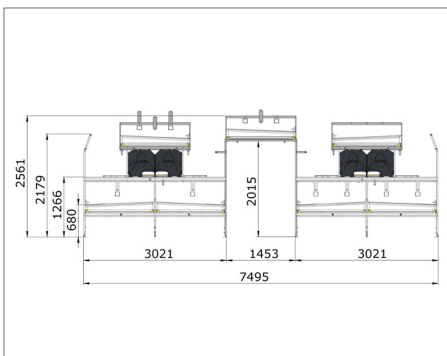

Fodertrug:

Up to 4 meters per løbende meter

Siddepinde:

Op til 15 siddepinde per række

Combo One Tier er specielt velegnet til huse med lavt loft.

Det er også et perfekt alternativ til klassiske gulvhuse til konsumægproduktion, hvor fordelene er: automatisk fjernelse af gødning, alt integreret i systemet (reder, siddepinde, foder og vand), ingen demontering under rengøring og optimal udnyttelse af gulvarealet.

SKIOLDLANDMECO

E

ETAGESYSTEMER COMBO PLUS

COMBO THE MODULAR AVIARY SYSTEM

FAKTA

Systemareal:

10,25 m² per løbende meter

Redeareal:

2,286 m² per løbende meter

Fodertrug:

Up to 10 meters per løbende meter

Siddepinde:

Op til 48 siddepinde per række

Combo Plus er velegnet til huse, hvor der er behov for mere plads.

Combo Plus er udviklet med henblik på at optimere pladsen i husene uden at gå på kompromis med Comboens mange fordele, så som: åbenhed, bevægelsesfrihed, tilgængelighed og frit udsyn.