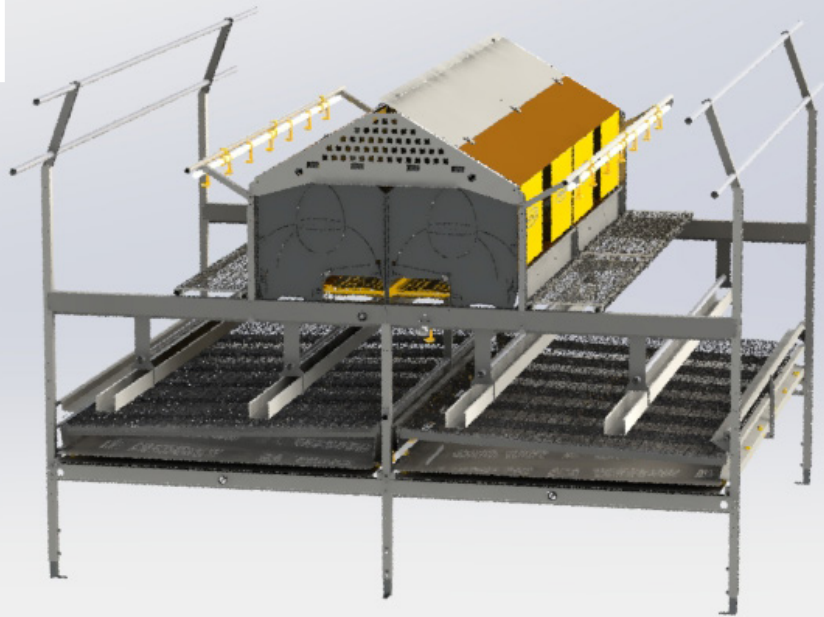

E

ETAGESYSTEMER COMBO ONE TIER

COMBO THE MODULAR AVIARY SYSTEM

FAKTA

Systemareal:

2,94 m² per løbende meter

Redeareal:

1,143 m² per løbende meter

Fodertrug:

Up to 4 meters per løbende meter

Siddepinde:

Op til 15 siddepinde per række

Combo One Tier er specielt velegnet til huse med lavt loft.

Det er også et perfekt alternativ til klassiske gulvhuse til konsumægproduktion, hvor fordelene er: automatisk fjernelse af gødning, alt integreret i systemet (reder, siddepinde, foder og vand), ingen demontering under rengøring og optimal udnyttelse af gulvarealet.

SKIOLDLANDMECO

E

ETAGESYSTEMER COMBO PLUS

COMBO THE MODULAR AVIARY SYSTEM

FAKTA

Systemareal:

10,25 m² per løbende meter

Redeareal:

2,286 m² per løbende meter

Fodertrug:

Up to 10 meters per løbende meter

Siddepinde:

Op til 48 siddepinde per række

Combo Plus er velegnet til huse, hvor der er behov for mere plads.

Combo Plus er udviklet med henblik på at optimere pladsen i husene uden at gå på kompromis med Comboens mange fordele, så som: åbenhed, bevægelsesfrihed, tilgængelighed og frit udsyn.