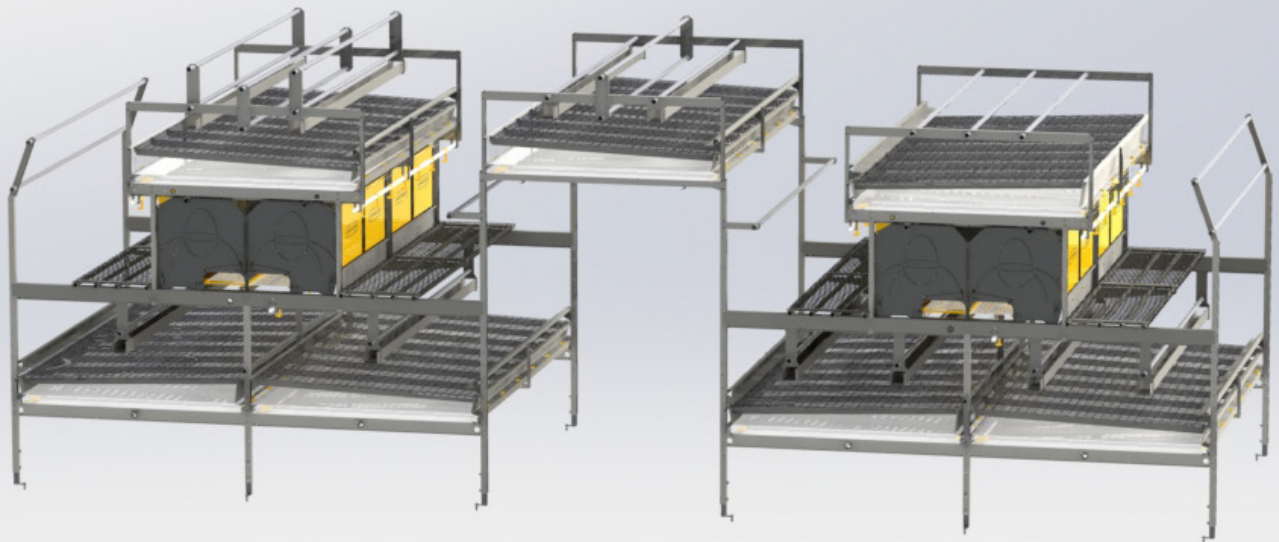

ET

ETAGESYSTEMER COMBO PLUS