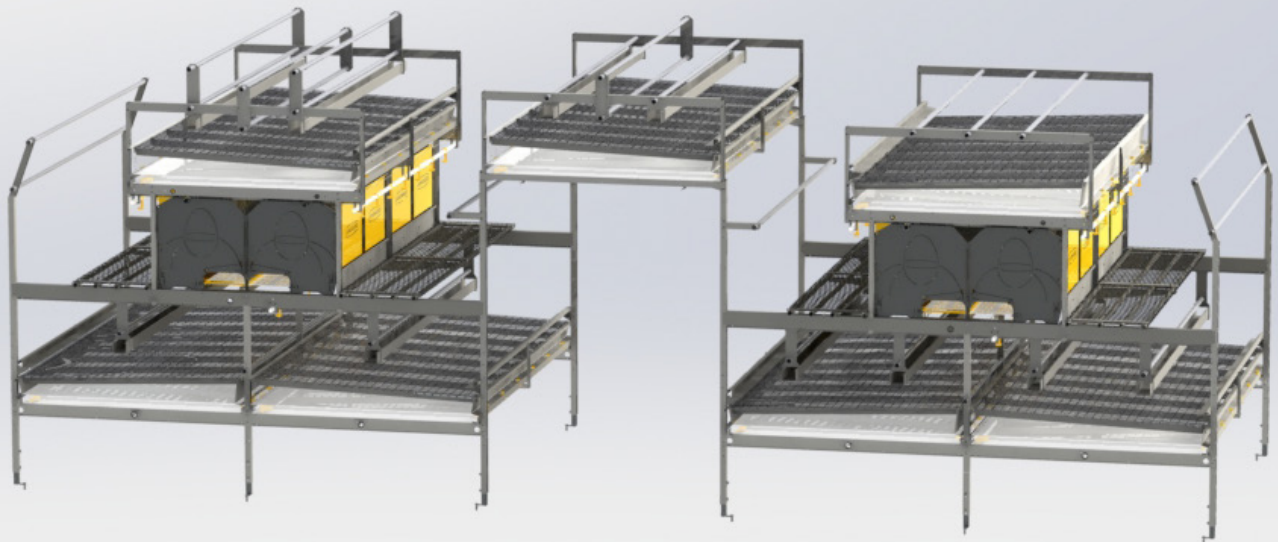

F

ETAGESYSTEMER COMBO ONE TIER

COMBO THE MODULAR AVIARY SYSTEM

FACTS

- System area:**
2,94 m² per running meter
- Nest area:**
1,143 m² per running meter
- Feed trough:**
Up to 4 meters per running meter
- Perches:**
Up to 15 perches per row

Combo One Tier er specielt velegnet til huse med lavt loft.

Det er også et perfekt alternativ til klassiske gulvhuse til konsumægproduktion, hvor fordelene er: automatisk fjernelse af gødning, alt integreret i systemet (reder, siddepinde, foder og vand), ingen demontering under rengøring og optimal udnyttelse af gulvarealet.

ET

ETAGESYSTEMER COMBO PLUS

COMBO THE MODULAR AVIARY SYSTEM

FACTS

- System area:**
10,25 m² per running meter
- Nest area:**
2,286 m² per running meter
- Feed trough:**
Up to 10 meters per running meter
- Perches:**
Up to 48 perches per row

Combo Plus er velegnet til huse, hvor der er behov for mere plads.

Combo Plus er udviklet med henblik på at optimere pladsen i husene uden at gå på kompromis med Comboens mange fordele, så som: åbenhed, bevægelsesfrihed, tilgængelighed og frit udsyn.