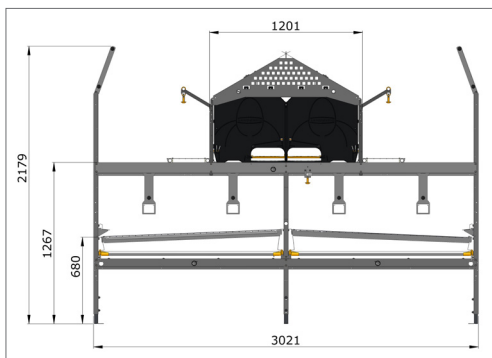

F

ETAGESYSTEMER COMBO ONE TIER

COMBO THE MODULAR AVIARY SYSTEM

FACTS

- System area:**
2,94 m² per running meter
- Nest area:**
1,143 m² per running meter
- Feed trough:**
Up to 4 meters per running meter
- Perches:**
Up to 15 perches per row

Combo One Tier er specielt velegnet til huse med lavt loft.

Det er også et perfekt alternativ til klassiske gulvhuse til konsumægproduktion, hvor fordelene er: automatisk fjernelse af gødning, alt integreret i systemet (reder, siddepinde, foder og vand), ingen demontering under rengøring og optimal udnyttelse af gulvarealet.

ET

ETAGESYSTEMER COMBO PLUS

COMBO THE MODULAR AVIARY SYSTEM

FACTS

- System area:**
10,25 m² per running meter
- Nest area:**
2,286 m² per running meter
- Feed trough:**
Up to 10 meters per running meter
- Perches:**
Up to 48 perches per row