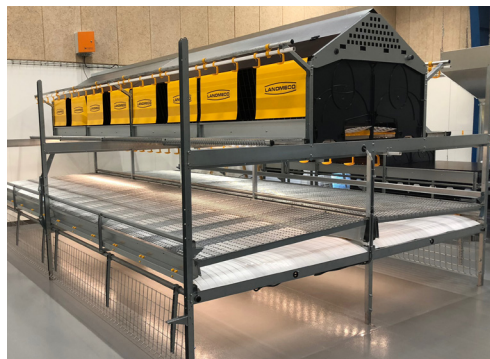

F

ETAGESYSTEMER COMBO ONE TIER

COMBO THE MODULAR AVIARY SYSTEM

FACTS

- System area:**
2,94 m² per running meter
- Nest area:**
1,143 m² per running meter
- Feed trough:**
Up to 4 meters per running meter
- Perches:**
Up to 15 perches per row

Combo One Tier er specielt velegnet til huse med lavt loft.

Det er også et perfekt alternativ til klassiske gulvhuse til konsumægproduktion, hvor fordelene er: automatisk fjernelse af gødning, alt integreret i systemet (reder, siddepinde, foder og vand), ingen demontering under rengøring og optimal udnyttelse af gulvarealet.

ET

ETAGESYSTEMER COMBO PLUS

COMBO THE MODULAR AVIARY SYSTEM

FACTS

- System area:**
10,25 m² per running meter
- Nest area:**
2,286 m² per running meter
- Feed trough:**
Up to 10 meters per running meter
- Perches:**
Up to 48 perches per row